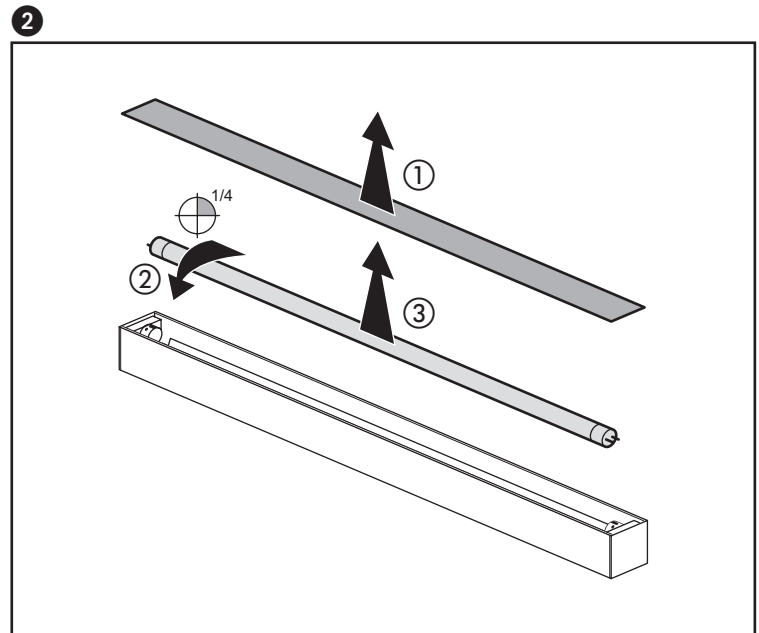

sarlam

CONVERGENCE-IP

 www.sarlam.com

TYPE	RÉFÉRENCES
1 x 24 W	499 070
1 x 54 W	499 071
1 x 80 W	499 072

5

6

7

Caractéristiques techniques :

	1 X 24 W	1 X 54 W	1 X 80 W
	499 070	499 071	499 072
Tension Alimentation	230 V / 50 Hz		
Source	Tube Fluorescent TL5 / 840		
Ballast	Electronique séparé		
Culot	G5		
Sortie alimentation	Fixe		
Consommation	25 W	58 W	85 W
Dimensions	594 x 50 x 50 mm	1194 x 50 x 50 mm	1494 x 50 x 50 mm
Montage	Plafonnier		
IP	20		
Classe	I		