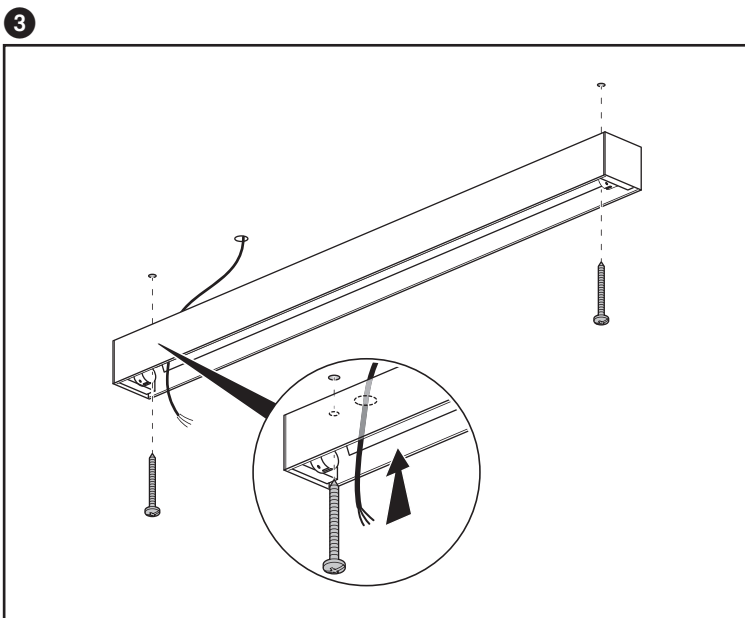

sarlam

CONVERGENCE-IP

 www.sarlam.com

TYPE	RÉFÉRENCES
1 x 24 W	499 070
1 x 54 W	499 071
1 x 80 W	499 072

5

6

7

Caractéristiques techniques :

	1 X 24 W	1 X 54 W	1 X 80 W
	499 070	499 071	499 072
Tension Alimentation	230 V / 50 Hz		
Source	Tube Fluorescent TL5 / 840		
Ballast	Electronique séparé		
Culot	G5		
Sortie alimentation	Fixe		
Consommation	25 W	58 W	85 W
Dimensions	594 x 50 x 50 mm	1194 x 50 x 50 mm	1494 x 50 x 50 mm
Montage	Plafonnier		
IP	20		
Classe	I		