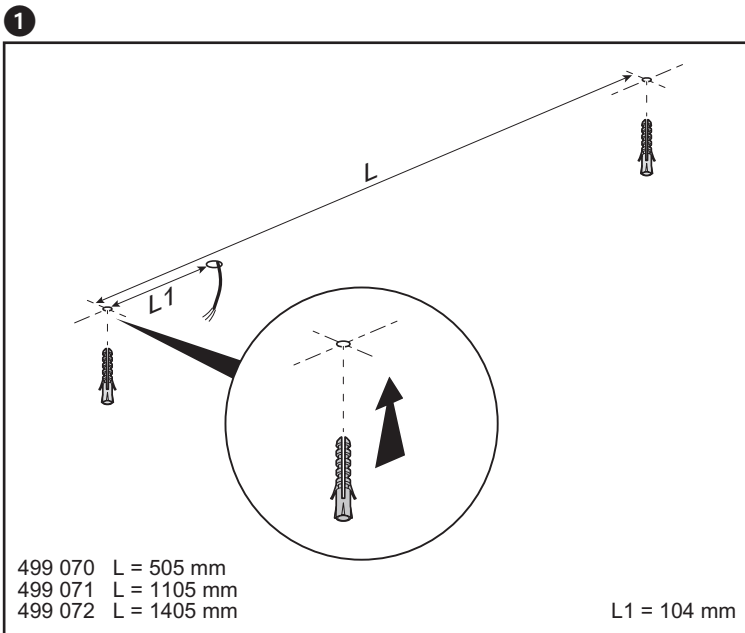

sarlam

CONVERGENCE-IP

 www.sarlam.com

TYPE	RÉFÉRENCES
1 x 24 W	499 070
1 x 54 W	499 071
1 x 80 W	499 072

5

6

7

Caractéristiques techniques :

	1 X 24 W	1 X 54 W	1 X 80 W
	499 070	499 071	499 072
Tension Alimentation	230 V / 50 Hz		
Source	Tube Fluorescent TL5 / 840		
Ballast	Electronique séparé		
Culot	G5		
Sortie alimentation	Fixe		
Consommation	25 W	58 W	85 W
Dimensions	594 x 50 x 50 mm	1194 x 50 x 50 mm	1494 x 50 x 50 mm
Montage	Plafonnier		
IP	20		
Classe	I		