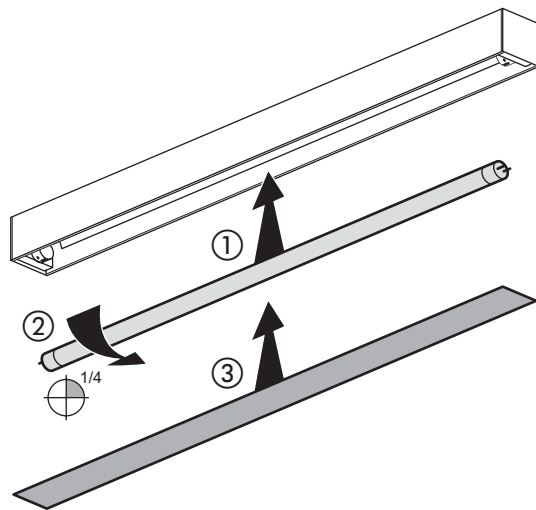

sarlam

CONVERGENCE-IP

 www.sarlam.com

TYPE	RÉFÉRENCES
1 x 24 W	499 070
1 x 54 W	499 071
1 x 80 W	499 072

5

6

7

Caractéristiques techniques :

	1 X 24 W	1 X 54 W	1 X 80 W
	499 070	499 071	499 072
Tension Alimentation	230 V / 50 Hz		
Source	Tube Fluorescent TL5 / 840		
Ballast	Electronique séparé		
Culot	G5		
Sortie alimentation	Fixe		
Consommation	25 W	58 W	85 W
Dimensions	594 x 50 x 50 mm	1194 x 50 x 50 mm	1494 x 50 x 50 mm
Montage	Plafonnier		
IP	20		
Classe	I		