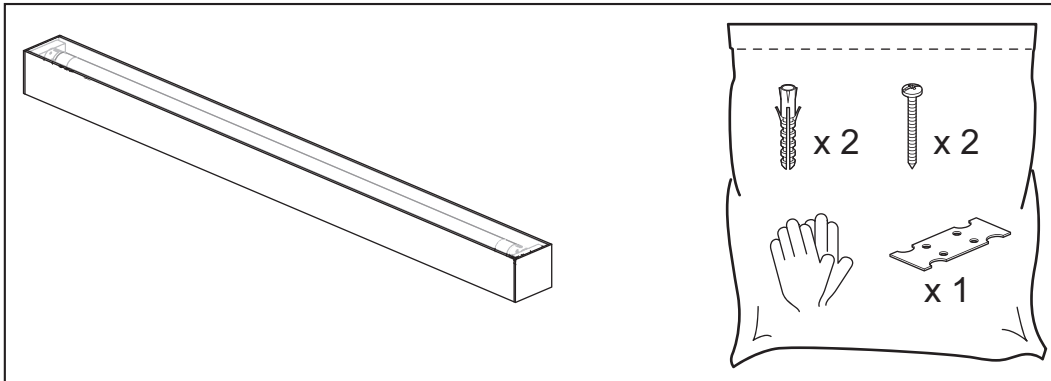

sarlam

CONVERGENCE-IP

 www.sarlam.com

TYPE	RÉFÉRENCES
1 x 24 W	499 070
1 x 54 W	499 071
1 x 80 W	499 072

5

6

7

Caractéristiques techniques :

	1 X 24 W	1 X 54 W	1 X 80 W
	499 070	499 071	499 072
Tension Alimentation	230 V / 50 Hz		
Source	Tube Fluorescent TL5 / 840		
Ballast	Electronique séparé		
Culot	G5		
Sortie alimentation	Fixe		
Consommation	25 W	58 W	85 W
Dimensions	594 x 50 x 50 mm	1194 x 50 x 50 mm	1494 x 50 x 50 mm
Montage	Plafonnier		
IP	20		
Classe	I		