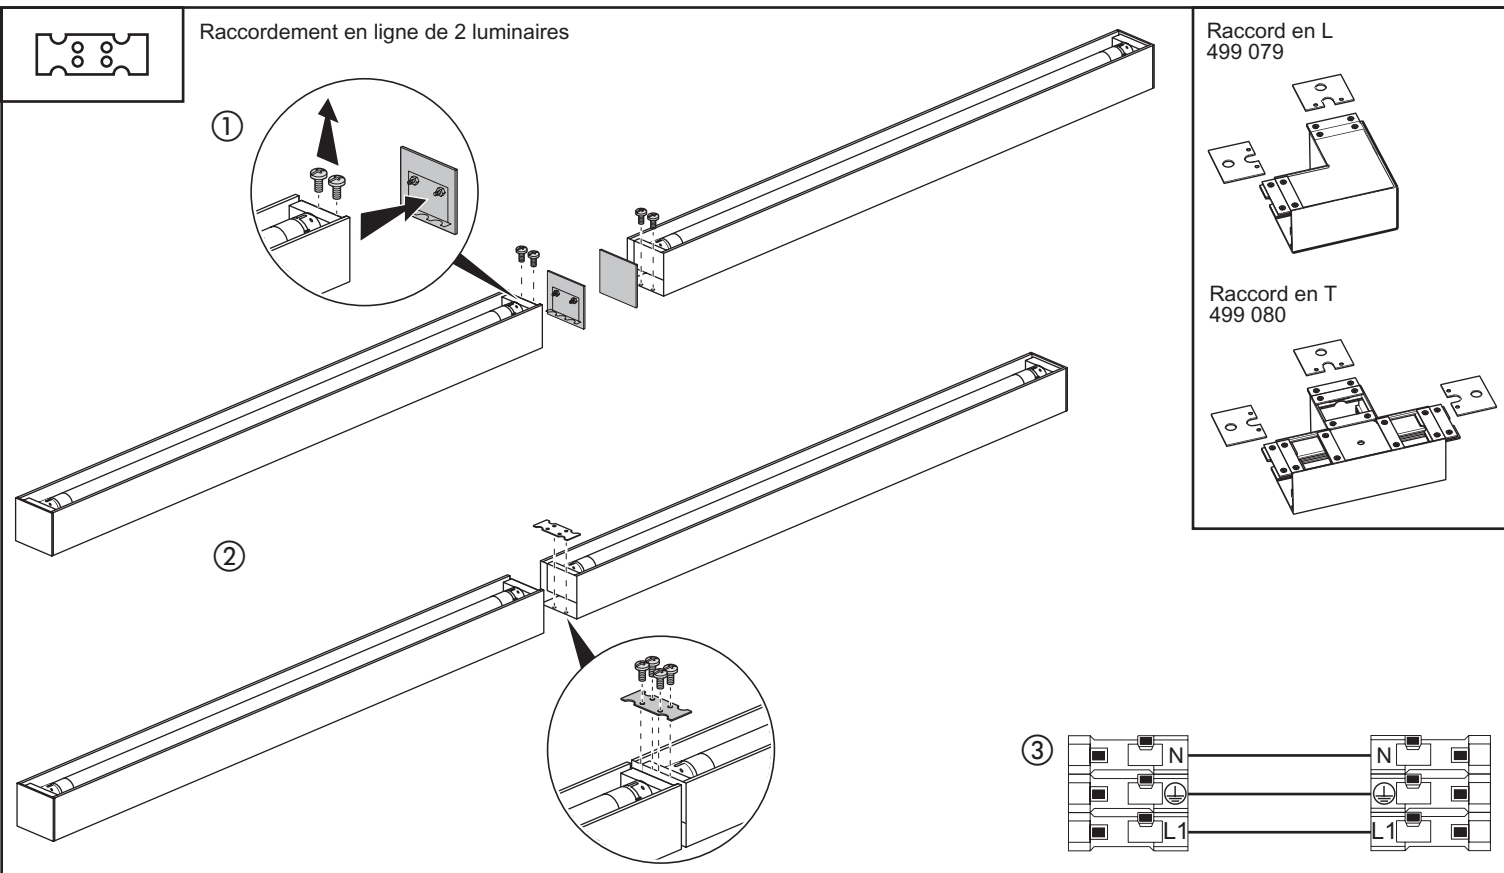

sarlam

CONVERGENCE-IP

 www.sarlam.com

TYPE	RÉFÉRENCES
1 x 24 W	499 070
1 x 54 W	499 071
1 x 80 W	499 072

5

6

7

Caractéristiques techniques :

	1 X 24 W	1 X 54 W	1 X 80 W
	499 070	499 071	499 072
Tension Alimentation	230 V / 50 Hz		
Source	Tube Fluorescent TL5 / 840		
Ballast	Electronique séparé		
Culot	G5		
Sortie alimentation	Fixe		
Consommation	25 W	58 W	85 W
Dimensions	594 x 50 x 50 mm	1194 x 50 x 50 mm	1494 x 50 x 50 mm
Montage	Plafonnier		
IP	20		
Classe	I		