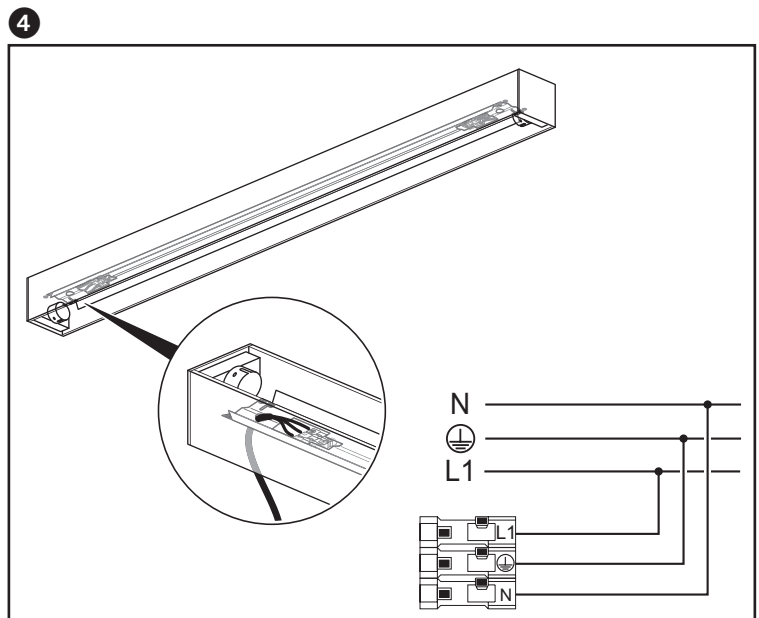

sarlam

CONVERGENCE-IP

 www.sarlam.com

TYPE	RÉFÉRENCES
1 x 24 W	499 070
1 x 54 W	499 071
1 x 80 W	499 072

5

6

7

Caractéristiques techniques :

	1 X 24 W	1 X 54 W	1 X 80 W
	499 070	499 071	499 072
Tension Alimentation	230 V / 50 Hz		
Source	Tube Fluorescent TL5 / 840		
Ballast	Electronique séparé		
Culot	G5		
Sortie alimentation	Fixe		
Consommation	25 W	58 W	85 W
Dimensions	594 x 50 x 50 mm	1194 x 50 x 50 mm	1494 x 50 x 50 mm
Montage	Plafonnier		
IP	20		
Classe	I		