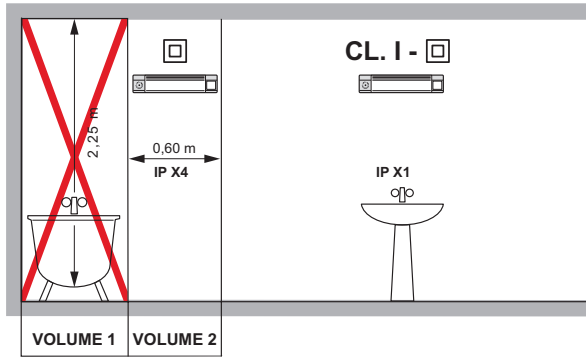

<p>Ø 38</p>	<p>Ø 25</p>	<p>20 cm mini</p>
<p>50W (halogène) max. 13W (fluo) max.</p>	<p>11W max.</p>	

NF C 15-100

1

IP 24

CLIC

CLIC

2

202 mm

Ø 5 x 50 mm

3