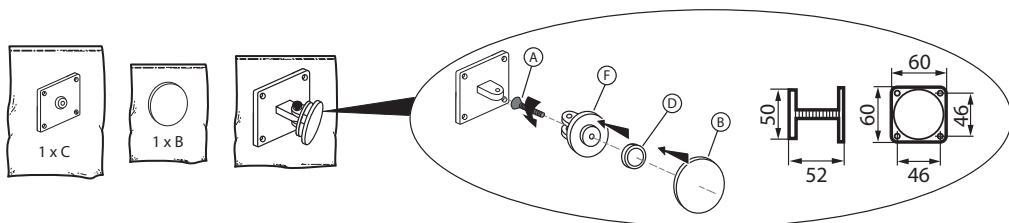

Déclencheur électromagnétique pour porte coupe-feu avec contrôle de position

956 769

IP42 IK07		
Un	24 Vdc	48 Vdc
F	20 daN	50 daN
P	0,5 W	2,2 W
I	23 mA	45 mA

Un : -15% +20%

⚠ Consignes de sécurité

L'installation des systèmes de détection doit être réalisée conformément aux règles d'installation par des entreprises spécialisées et dûment qualifiées. Une installation et une utilisation incorrectes peuvent entraîner des risques de choc électrique ou d'incendie.