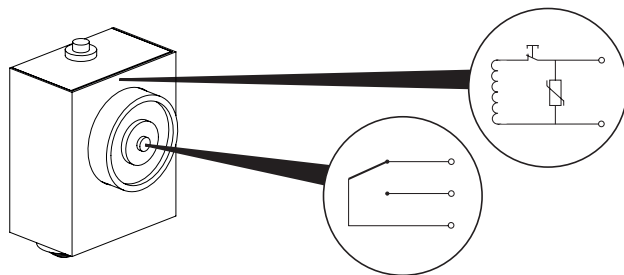

Déclencheur électromagnétique pour porte coupe-feu avec contrôle de position

956 769

IP42 IK07		
Un	24 Vdc	48 Vdc
F	20 daN	50 daN
P	0,5 W	2,2 W
I	23 mA	45 mA

Un : -15% +20%

⚠ Consignes de sécurité

L'installation des systèmes de détection doit être réalisée conformément aux règles d'installation par des entreprises spécialisées et dûment qualifiées. Une installation et une utilisation incorrectes peuvent entraîner des risques de choc électrique ou d'incendie.