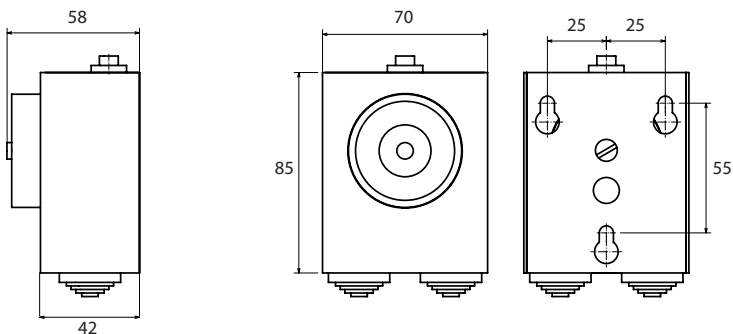

Déclencheur électromagnétique pour porte coupe-feu avec contrôle de position

956 769

IP42 IK07		
Un	24 Vdc	48 Vdc
F	20 daN	50 daN
P	0,5 W	2,2 W
I	23 mA	45 mA

Un : -15% +20%

⚠ Consignes de sécurité

L'installation des systèmes de détection doit être réalisée conformément aux règles d'installation par des entreprises spécialisées et dûment qualifiées. Une installation et une utilisation incorrectes peuvent entraîner des risques de choc électrique ou d'incendie.