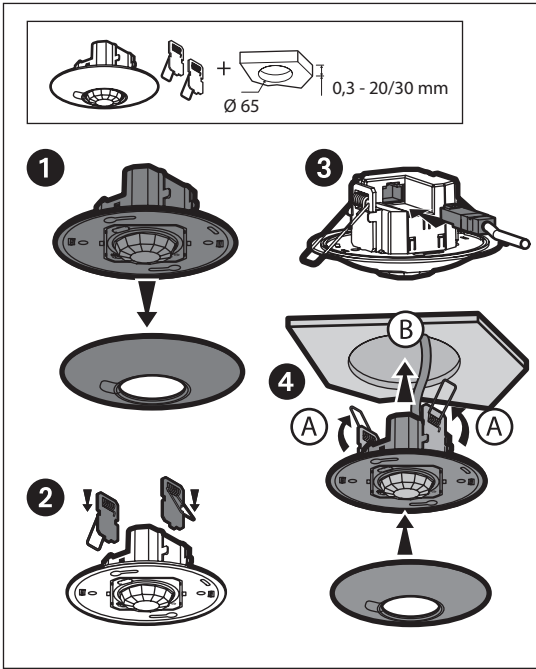

		BMSE3001	BMSE3003
<p>BMSE3001</p> 			
<p>BMSE3003</p> 			
		27 V=	27 V=
		12 mA	17 mA
		✓	✓
		(-5) - (+45) °C	(-5) - (+45) °C
		 PIR	 PIR / ULTRASONIC
		500 lux	500 lux
		15 mn	15 mn
		Ø 8 m	Ø 8 m

Al primo utilizzo: Scaricare l'app Legrand Close Up su Apple Store o Play Store.

Ref. 0 882 40: Gateway di configurazione

&

App: «Legrand Close Up»

App Store Google Play

Per maggiori informazioni sulle impostazioni, consultare la scheda tecnica del gateway di configurazione Ref. 0 882 40.