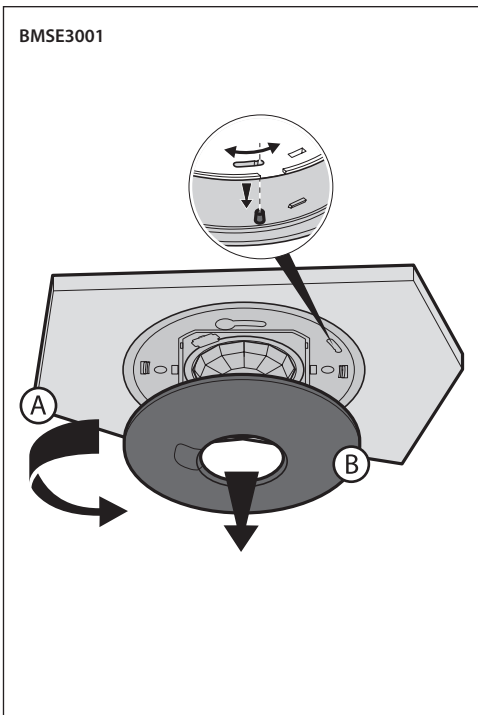

		BMSE3001	BMSE3003
<p>BMSE3001</p> 			
<p>BMSE3003</p> 			
		27 V=	27 V=
		12 mA	17 mA
		✓	✓
		(-5) - (+45) °C	(-5) - (+45) °C
		 PIR	 PIR / ULTRASONIC
		500 lux	500 lux
		15 mn	15 mn
		Ø 8 m	Ø 8 m

Al primo utilizzo: Scaricare l'app Legrand Close Up su Apple Store o Play Store.

Ref. 0 882 40: Gateway di configurazione

&

App: «Legrand Close Up»

App Store Google Play

Per maggiori informazioni sulle impostazioni, consultare la scheda tecnica del gateway di configurazione Ref. 0 882 40.