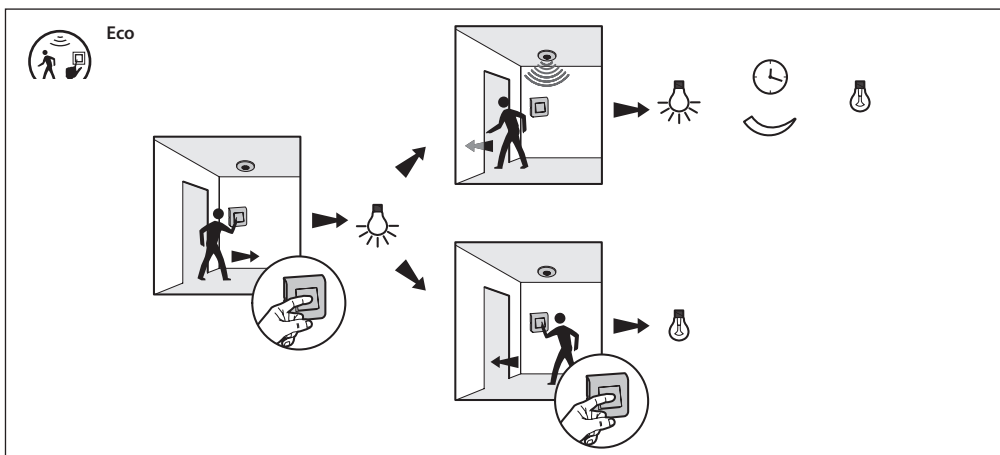

		BMSE3001	BMSE3003
<p>BMSE3001</p> 			
<p>BMSE3003</p> 			
		27 V=	27 V=
		12 mA	17 mA
		✓	✓
		(-5) - (+45) °C	(-5) - (+45) °C
		 PIR	 PIR / ULTRASONIC
		500 lux	500 lux
		15 mn	15 mn
		Ø 8 m	Ø 8 m

Al primo utilizzo: Scaricare l'app Legrand Close Up su Apple Store o Play Store.

Ref. 0 882 40: Gateway di configurazione

&

App: «Legrand Close Up»

App Store Google Play

Per maggiori informazioni sulle impostazioni, consultare la scheda tecnica del gateway di configurazione Ref. 0 882 40.