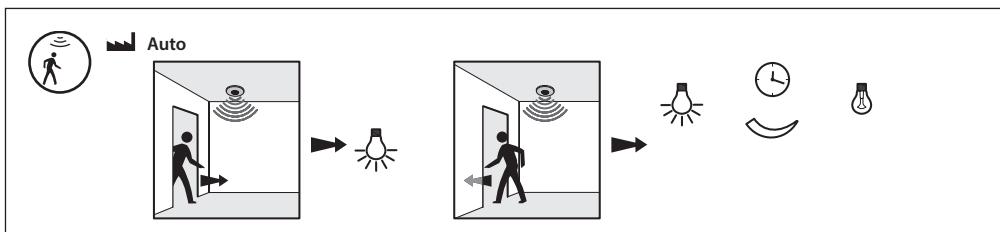

		BMSE3001	BMSE3003
<p>BMSE3001</p> 			
<p>BMSE3003</p> 			
		27 V=	27 V=
		12 mA	17 mA
		✓	✓
		(-5) - (+45) °C	(-5) - (+45) °C
		 PIR	 PIR / ULTRASONIC
		500 lux	500 lux
		15 mn	15 mn
		Ø 8 m	Ø 8 m

Al primo utilizzo: Scaricare l'app Legrand Close Up su Apple Store o Play Store.

Ref. 0 882 40: Gateway di configurazione

&

App: «Legrand Close Up»

App Store Google Play

Per maggiori informazioni sulle impostazioni, consultare la scheda tecnica del gateway di configurazione Ref. 0 882 40.