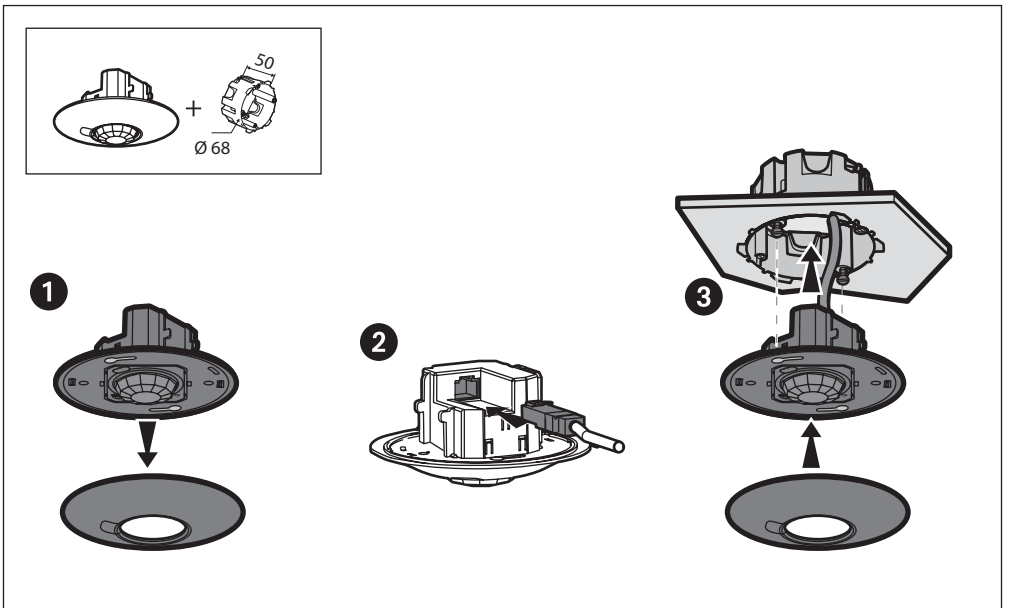

		BMSE3001	BMSE3003
<p>BMSE3001</p> 			
<p>BMSE3003</p> 			
		27 V=	27 V=
		12 mA	17 mA
		✓	✓
		(-5) - (+45) °C	(-5) - (+45) °C
		 PIR	 PIR / ULTRASONIC
		500 lux	500 lux
		15 mn	15 mn
		Ø 8 m	Ø 8 m

Al primo utilizzo: Scaricare l'app Legrand Close Up su Apple Store o Play Store.

Ref. 0 882 40: Gateway di configurazione

&

App: «Legrand Close Up»

App Store Google Play

Per maggiori informazioni sulle impostazioni, consultare la scheda tecnica del gateway di configurazione Ref. 0 882 40.