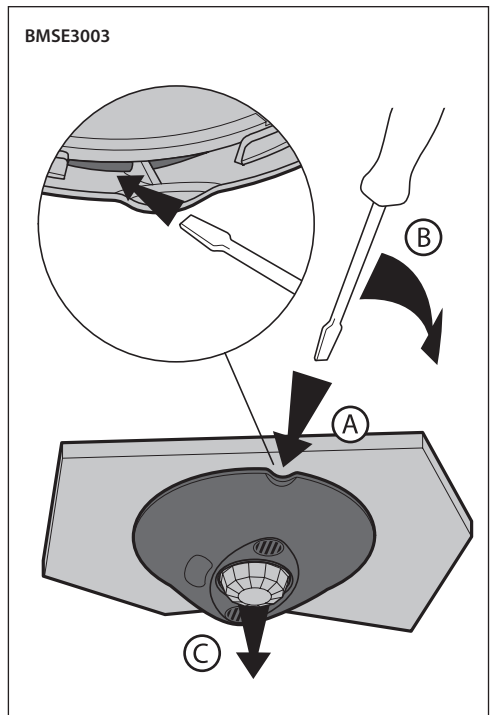

		BMSE3001	BMSE3003
<p>BMSE3001</p> 			
<p>BMSE3003</p> 			
		27 V=	27 V=
		12 mA	17 mA
		✓	✓
		(-5) - (+45) °C	(-5) - (+45) °C
		 PIR	 PIR / ULTRASONIC
		500 lux	500 lux
		15 mn	15 mn
		Ø 8 m	Ø 8 m

Al primo utilizzo: Scaricare l'app Legrand Close Up su Apple Store o Play Store.

Ref. 0 882 40: Gateway di configurazione

&

App: «Legrand Close Up»

App Store Google Play

Per maggiori informazioni sulle impostazioni, consultare la scheda tecnica del gateway di configurazione Ref. 0 882 40.