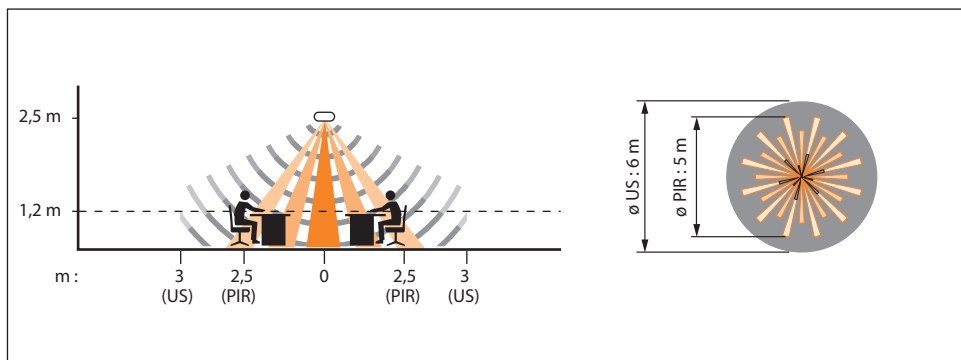

		BMSE3001	BMSE3003
<p>BMSE3001</p> 			
<p>BMSE3003</p> 			
		27 V=	27 V=
		12 mA	17 mA
		✓	✓
		(-5) - (+45) °C	(-5) - (+45) °C
		 PIR	 PIR / ULTRASONIC
		500 lux	500 lux
		15 mn	15 mn
		Ø 8 m	Ø 8 m

Al primo utilizzo: Scaricare l'app Legrand Close Up su Apple Store o Play Store.

Ref. 0 882 40: Gateway di configurazione

&

App: «Legrand Close Up»

App Store Google Play

Per maggiori informazioni sulle impostazioni, consultare la scheda tecnica del gateway di configurazione Ref. 0 882 40.

	5 - 1275 lux
	30 sec - 255 h 59 min 59 sec
	25% - 50% - 75% - 100% Bassa - Media - Alta - Massima
Modo	auto - eco - walkthrough

LEARN _____

LED IR _____