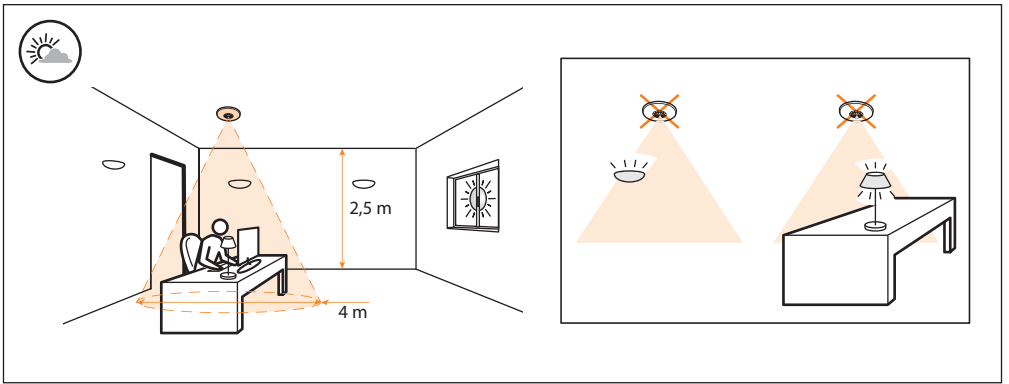

		BMSE3001	BMSE3003
<p>BMSE3001</p> 			
<p>BMSE3003</p> 			
		27 V=	27 V=
		12 mA	17 mA
		✓	✓
		(-5) - (+45) °C	(-5) - (+45) °C
		 PIR	 PIR / ULTRASONIC
		500 lux	500 lux
		15 mn	15 mn
		Ø 8 m	Ø 8 m

Al primo utilizzo: Scaricare l'app Legrand Close Up su Apple Store o Play Store.

Ref. 0 882 40: Gateway di configurazione

&

App: «Legrand Close Up»

App Store Google Play

Per maggiori informazioni sulle impostazioni, consultare la scheda tecnica del gateway di configurazione Ref. 0 882 40.