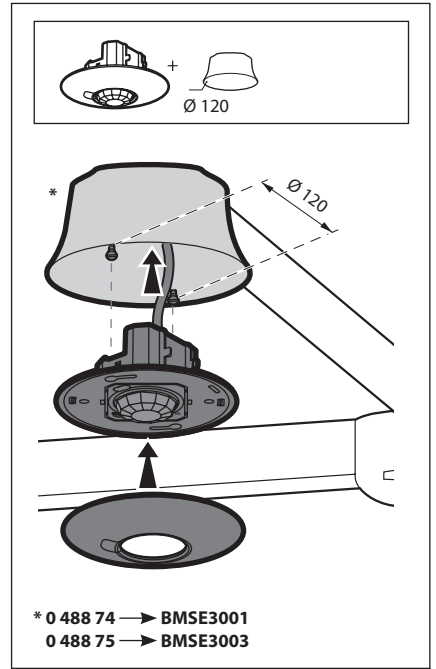

		BMSE3001	BMSE3003
<p>BMSE3001</p> 			
<p>BMSE3003</p> 			
		27 V=	27 V=
		12 mA	17 mA
		✓	✓
		(-5) - (+45) °C	(-5) - (+45) °C
		 PIR	 PIR / ULTRASONIC
		500 lux	500 lux
		15 mn	15 mn
		Ø 8 m	Ø 8 m

Al primo utilizzo: Scaricare l'app Legrand Close Up su Apple Store o Play Store.

Ref. 0 882 40: Gateway di configurazione

&

App: «Legrand Close Up»

App Store Google Play

Per maggiori informazioni sulle impostazioni, consultare la scheda tecnica del gateway di configurazione Ref. 0 882 40.