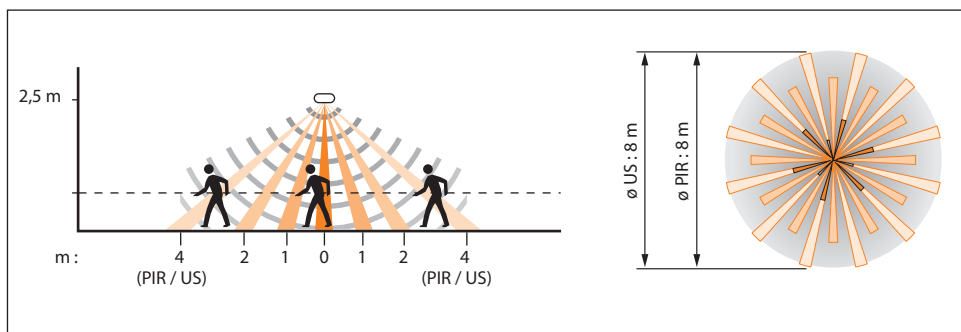

		BMSE3001	BMSE3003
<p>BMSE3001</p> 			
<p>BMSE3003</p> 			
		27 V=	27 V=
		12 mA	17 mA
		✓	✓
		(-5) - (+45) °C	(-5) - (+45) °C
		 PIR	 PIR / ULTRASONIC
		500 lux	500 lux
		15 mn	15 mn
		Ø 8 m	Ø 8 m

Al primo utilizzo: Scaricare l'app Legrand Close Up su Apple Store o Play Store.

Ref. 0 882 40: Gateway di configurazione

&

App: «Legrand Close Up»

App Store Google Play

Per maggiori informazioni sulle impostazioni, consultare la scheda tecnica del gateway di configurazione Ref. 0 882 40.

	5 - 1275 lux
	30 sec - 255 h 59 min 59 sec
	25% - 50% - 75% - 100% Bassa - Media - Alta - Massima
Modo	auto - eco - walkthrough

LEARN _____

LED IR _____