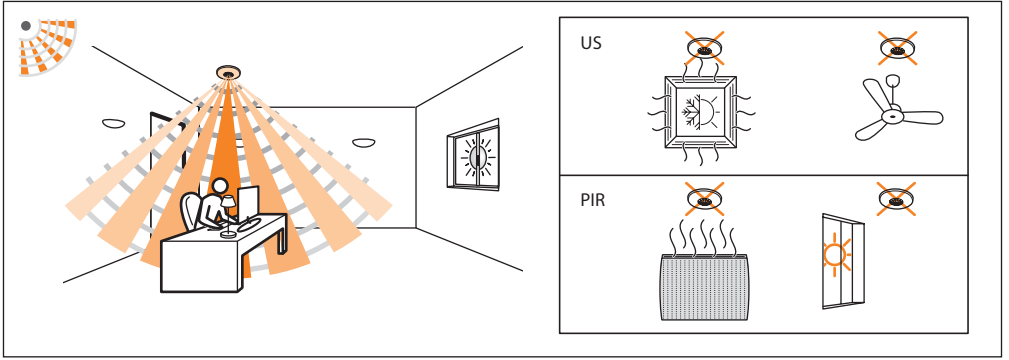

		BMSE3001	BMSE3003
<p>BMSE3001</p> 			
<p>BMSE3003</p> 			
		27 V=	27 V=
		12 mA	17 mA
		✓	✓
		(-5) - (+45) °C	(-5) - (+45) °C
		 PIR	 PIR / ULTRASONIC
		500 lux	500 lux
		15 mn	15 mn
		Ø 8 m	Ø 8 m

Al primo utilizzo: Scaricare l'app Legrand Close Up su Apple Store o Play Store.

Ref. 0 882 40: Gateway di configurazione

&

App: «Legrand Close Up»

App Store Google Play

Per maggiori informazioni sulle impostazioni, consultare la scheda tecnica del gateway di configurazione Ref. 0 882 40.