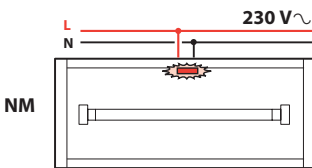

NM

Voyant vert clignotant
Knipperend groen controlelampje

- Test automatique hebdomadaire
- Wekelijkse automatische test

2 min

NM

- Voyant fixe vert
- Brandend groen controlelampje

OK

- Voyant clignotant jaune
- Knipperend geel controlelampje

- **Nota:** Lors du retour après interruption de l'alimentation des blocs d'éclairage de sécurité, ceux-ci restent allumés pendant 1 minute afin de permettre l'allumage complet des luminaires d'éclairage normal.
- **Nota:** Bij de herinschakeling na een stroomonderbreking ullen de veiligheidsverlichtingstoestellen nog gedurende 1 minuut blijven branden om de volledige ontsteking van de normale verlichting te kunnen toelaten.