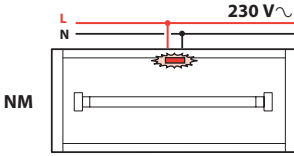

- Test automatique trimestriel
- Driemaandelijkse automatische test

1h