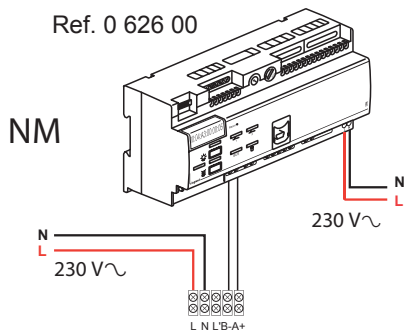

B66 LVS

NM

			 lm	
6 625 10	1h NM	IP66 - IK08	250 lm	TL8W 840 G5
6 625 15	1h NM	IP66 - IK08	350 lm	TL8W 840 G5

- La source lumineuse contenue dans ce luminaire ne doit être remplacée que par le fabricant ou son agent de maintenance ou une personne de qualification équivalente.
- De lichtbron in deze armatuur mag alleen worden vervangen door de fabrikant of zijn serviceagent of een persoon met een gelijkwaardige kwalificatie.

- Ce bloc LVS peut être contrôlé avec l'interface référence 0 626 00. Pour cela il doit être adressé avec le configurateur mobile référence 0 626 10. Voir le «manuel de mise en œuvre» des blocs Sati adressables.
- Dit LVS-blok kan worden bediend met de interface met referentie 0 626 00. Daartoe moet het worden geadresseerd met de mobiele configurator met referentie 0 626 10. Raadpleeg de «toepassingshandleiding» van de adresseerbare SATI-blokken.