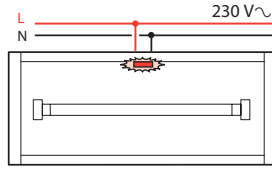

NM

Voyant vert clignotant
Knipperend groen controlelampje

- Test automatique hebdomadaire
- Wekelijkse automatische test

2 min