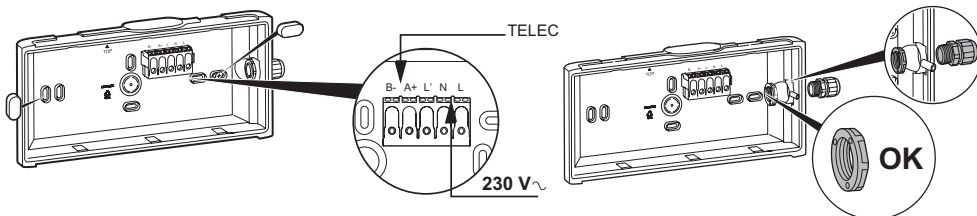

- Ce bloc LVS peut être contrôlé avec l'interface référence 0 626 00. Pour cela il doit être adressé avec le configurateur mobile référence 0 626 10. Voir le «manuel de mise en œuvre» des blocs Sati adressables.
- Dit LVS-blok kan worden bediend met de interface met referentie 0 626 00. Daartoe moet het worden geadresseerd met de mobiele configurator met referentie 0 626 10. Raadpleeg de «toepassingshandleiding» van de adresseerbare SATI-blokken.