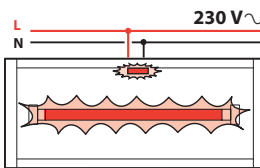

- Voyant fixe vert
- Brandend groen controlelampje

OK

- Voyant clignotant jaune
- Knipperend geel controlelampje

- **Nota:** Lors du retour après interruption de l'alimentation des blocs d'éclairage de sécurité, ceux-ci restent allumés pendant 1 minute afin de permettre l'allumage complet des luminaires d'éclairage normal.
- **Nota:** Bij de herinschakeling na een stroomonderbreking ullen de veiligheidsverlichtingstoestellen nog gedurende 1 minuut blijven branden om de volledige ontsteking van de normale verlichting te kunnen toelaten.