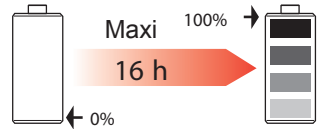

NM

Voyant vert clignotant
Knipperend groen controlelampje

- Test automatique hebdomadaire
- Wekelijkse automatische test

2 min