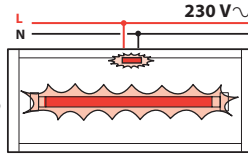

- Test automatique trimestriel
- Driemaandelijkse automatische test

1h