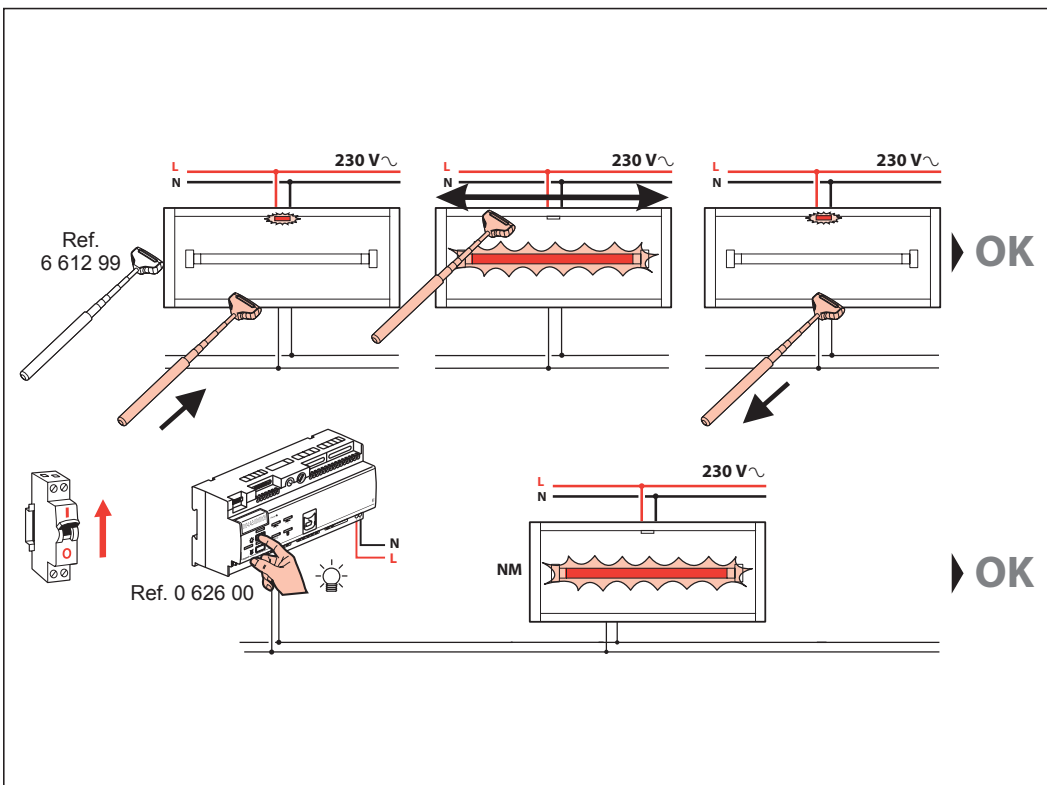

Consignes de sécurité

FR LU BE CH Veiligheidsvoorschriften

Lees alvorens de installatie uit te voeren de handleiding door en houd rekening met de specifieke montageplaats van het product.

NL BE