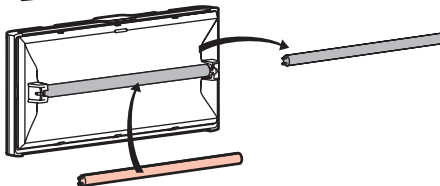

OK

- Voyant clignotant jaune
- Knipperend geel controlelampje

- Voyant fixe jaune
- Brandend geel controlelampje

Consignes de sécurité

Ce produit doit être installé conformément aux règles d'installation et de préférence par un électricien qualifié. Une installation et une utilisation incorrectes peuvent entraîner des risques de choc électrique ou d'incendie. Avant d'effectuer l'installation, lire la notice, tenir compte du lieu de montage spécifique au produit.