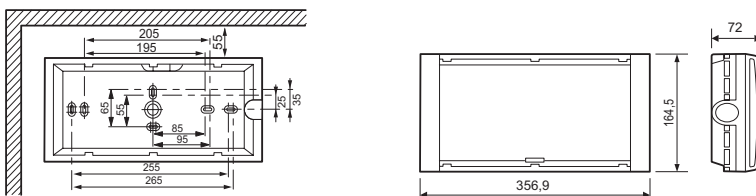

- Ce bloc LVS peut être contrôlé avec l'interface référence 0 626 00. Pour cela il doit être adressé avec le configurateur mobile référence 0 626 10. Voir le «manuel de mise en œuvre» des blocs Sati adressables.
- Dit LVS-blok kan worden bediend met de interface met referentie 0 626 00. Daartoe moet het worden geadresseerd met de mobiele configurator met referentie 0 626 10. Raadpleeg de «toepassingshandleiding» van de adresseerbare SATI-blokken.