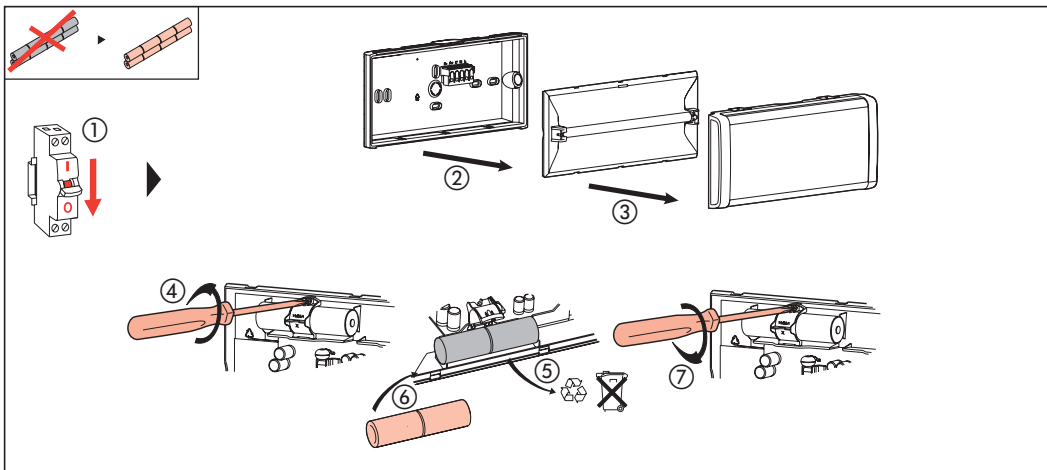

Consignes de sécurité

FR LU BE CH Veiligheidsvoorschriften

Lees alvorens de installatie uit te voeren de handleiding door en houd rekening met de specifieke montageplaats van het product.

NL BE