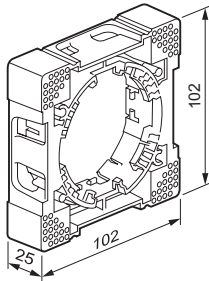

Soliroc™ 778 83

LE04306AA

- Accessoire de scellement
- Bevestigingsaccessoire
- Sealing accessory
- Befestigungsteil
- Accesorio de empotramiento
- Acessorio de chumbar
- Εξάρτημα σφράγισης
- Адаптер

LEGRAND
Pro and Consumer Service
BP 30076
F-87002 Limoges Cedex 1
www.legrand.com

3 245060 778835

801 08/09