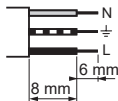

BOÎTE ECO BATIBOX™ + FICHE POUR LUSTRE
Plafonds en cloisons creuses
Profondeur 50 mm

- Ce produit contient des matières recyclées.
- Limite les fuites d'air

Ossature, charpente

Câble rigide : — N (neutre) = bleu
 1,5 mm² — L (phase) = tout sauf bleu et vert/jaune
 - - - ⊥ (terre) = vert/jaune