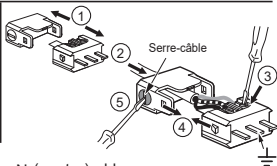

BOÎTE ECO BATIBOX™ + FICHE POUR LUSTRE
Plafonds en cloisons creuses
Profondeur 50 mm

- Ce produit contient des matières recyclées.
- Limite les fuites d'air

Ossature, charpente

Câble rigide : — N (neutre) = bleu
 1,5 mm² — L (phase) = tout sauf bleu et vert/jaune
 - - - ⊥ (terre) = vert/jaune