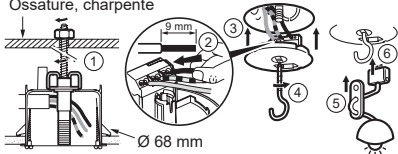

BOÎTE ECO BATIBOX™ + FICHE POUR LUSTRE
Plafonds en cloisons creuses
Profondeur 50 mm

- Ce produit contient des matières recyclées.
- Limite les fuites d'air

Ossature, charpente

Câble rigide : — N (neutre) = bleu
 1,5 mm² — L (phase) = tout sauf bleu et vert/jaune
 - - - ⊥ (terre) = vert/jaune