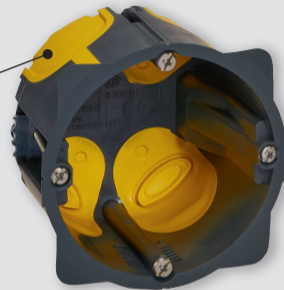

ECO BATIBOX™

MURS EN CLOISONS CREUSES

Les boîtes à isolation renforcée pour réduire la facture énergétique

 **legrand**®

1, 2 et 3 postes
profondeur 40 et
1 poste en profondeur 50 mm

Limite les fuites d'air grâce à l'étanchéité des membranes

Ce produit contient des matières recyclées

Infiltrations d'air maîtrisées

Isolation maximale garantie grâce à la membrane souple à soufflet

En 2 et 3 postes, montage horizontal ou vertical avec la même boîte