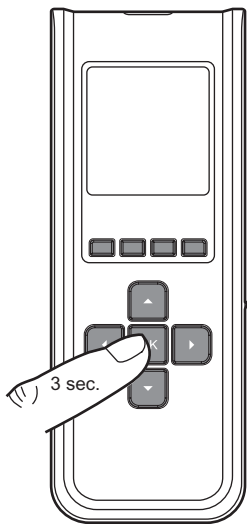

ENCENDIDO

ON

OFF MANU

OFF AUTO

5 min

Para más información sobre el funcionamiento de esta herramienta, consulte el "Manual de instalación de luminarias Sati direccionables".

(*) No suministrado