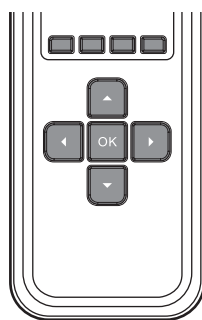

ENCENDIDO

ON

OFF MANU

OFF AUTO

5 min

Para más información sobre el funcionamiento de esta herramienta, consulte el "Manual de instalación de luminarias Sati direccionables".

(*) No suministrado