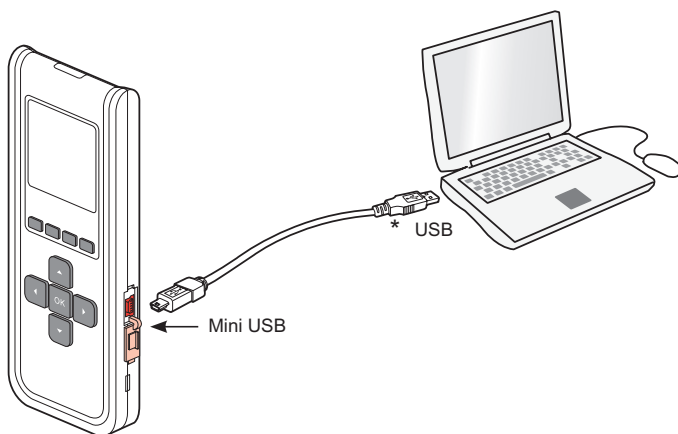

ENCENDIDO

ON

OFF MANU

OFF AUTO

5 min

Para más información sobre el funcionamiento de esta herramienta, consulte el "Manual de instalación de luminarias Sati direccionables".

(*) No suministrado