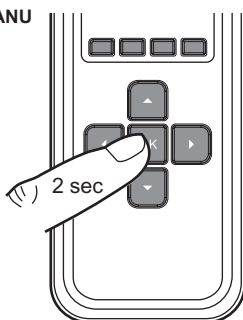

ENCENDIDO

ON

OFF MANU

OFF AUTO

5 min

Para más información sobre el funcionamiento de esta herramienta, consulte el "Manual de instalación de luminarias Sati direccionables".

(*) No suministrado