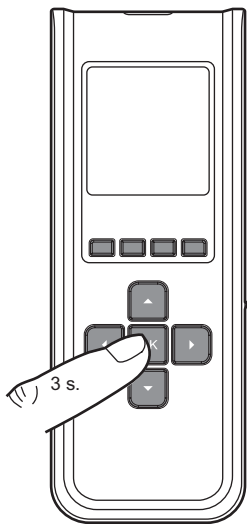

ON

ON

OFF MANU

OFF AUTO

5 min.

Ausführliche Informationen über die Funktionsweise dieses Tools finden Sie in der „Betriebsanleitung für adressierbare Sicherheitsleuchten mit Selbsttest (SATI)“

(*) Nicht mitgeliefert