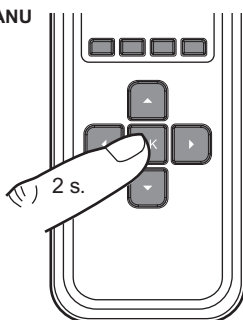

ON

ON

OFF MANU

OFF AUTO

5 min.

Ausführliche Informationen über die Funktionsweise dieses Tools finden Sie in der „Betriebsanleitung für adressierbare Sicherheitsleuchten mit Selbsttest (SATI)“

(*) Nicht mitgeliefert