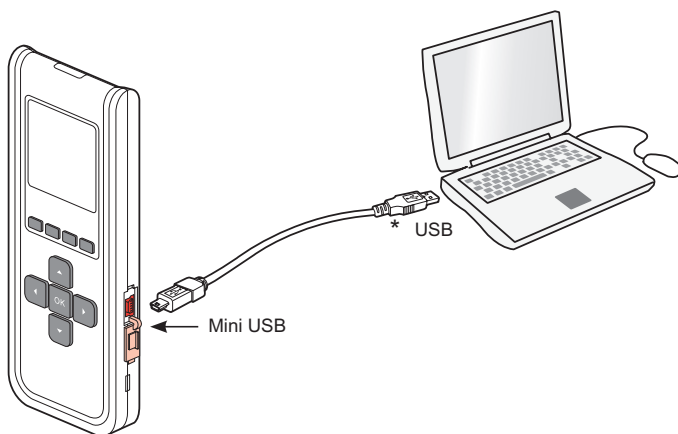

ON

ON

OFF MANU

OFF AUTO

5 min.

Ausführliche Informationen über die Funktionsweise dieses Tools finden Sie in der „Betriebsanleitung für adressierbare Sicherheitsleuchten mit Selbsttest (SATI)“

(*) Nicht mitgeliefert