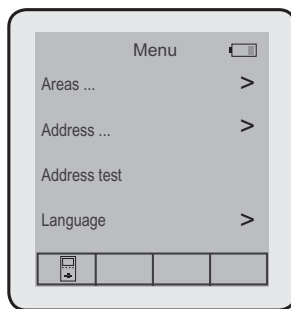

ON

ON

OFF MANU

OFF AUTO

5 min.

Ausführliche Informationen über die Funktionsweise dieses Tools finden Sie in der „Betriebsanleitung für adressierbare Sicherheitsleuchten mit Selbsttest (SATI)“

(*) Nicht mitgeliefert