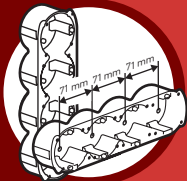

0 905 44  **legrand**[®]

BOÎTE BATIBOX[™]

Pour murs en plaques de plâtre

Prof. 40 mm.

Perçage Ø 67/68 mm.

Fixation de 4 appareils à vis.

Fixation par serrage d'étriers.

 Respecter strictement les conditions d'installation et d'utilisation.