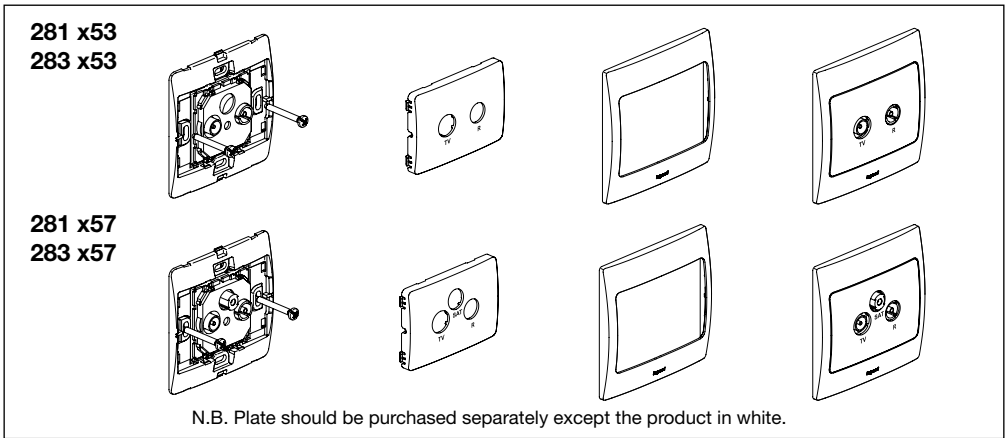

Mallia™ 281 153 283 153 283 353 283 553
 281 157 283 157 283 357 283 557

- TV - FM SOCKET
- TV - FM - SAT TYPE F SOCKET

		DISEqC®	Return channel	Band 1	FM	VHF	UHF	IF1 SAT
Mallia™		22 KHz 13/18 V	4-30 MHz	47-68 MHz	87.5-108 MHz	120-470 MHz	470-862 MHz	950-2150 MHz
281 x53	TV			1.5dB			1.5dB	
283 x53	FM				1.5dB			
281 x57	TV			1.5dB			1.5dB	
283 x57	FM				1.5dB			
	SAT	500mA						2dB