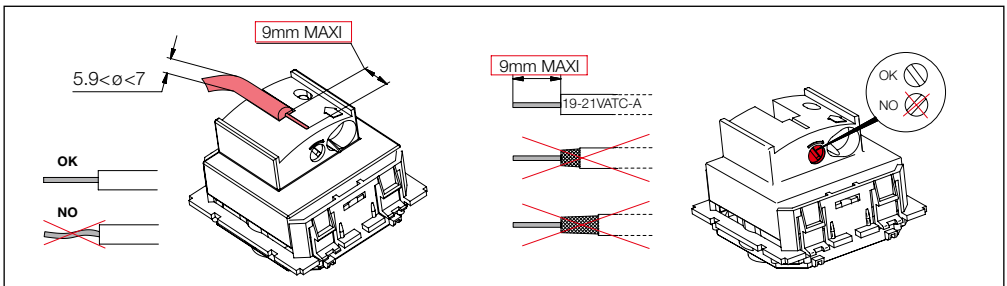

Mallia™ 281 153 283 153 283 353 283 553
 281 157 283 157 283 357 283 557

- TV - FM SOCKET
- TV - FM - SAT TYPE F SOCKET

		DISEqC®	Return channel	Band 1	FM	VHF	UHF	IF1 SAT
Mallia™		22 KHz 13/18 V	4-30 MHz	47-68 MHz	87.5-108 MHz	120-470 MHz	470-862 MHz	950-2150 MHz
281 x53	TV			1.5dB			1.5dB	
283 x53	FM				1.5dB			
281 x57	TV			1.5dB			1.5dB	
283 x57	FM				1.5dB			
	SAT	500mA						2dB