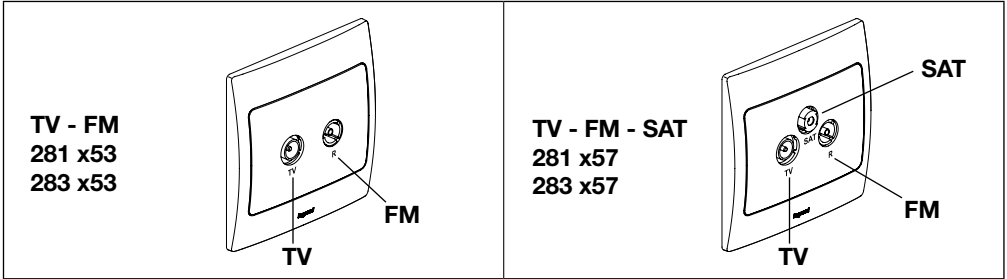

Mallia™ 281 153 283 153 283 353 283 553
 281 157 283 157 283 357 283 557

- TV - FM SOCKET
- TV - FM - SAT TYPE F SOCKET

		DISEqC®	Return channel	Band 1	FM	VHF	UHF	IF1 SAT
Mallia™		22 KHz 13/18 V	4-30 MHz	47-68 MHz	87.5-108 MHz	120-470 MHz	470-862 MHz	950-2150 MHz
281 x53	TV			1.5dB			1.5dB	
283 x53	FM				1.5dB			
281 x57	TV			1.5dB			1.5dB	
283 x57	FM				1.5dB			
	SAT	500mA						2dB