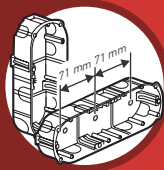

0 905 07 

**BOÎTE BATIBOX™**  
**Pour tous types de murs**  
Prof. 50 mm. Perçage Ø 68 mm.

Fixation de 3 appareils à vis.  
Fixation par serrage d'étriers  
ou par scellement.

 Respecter strictement les conditions  
d'installation et d'utilisation.