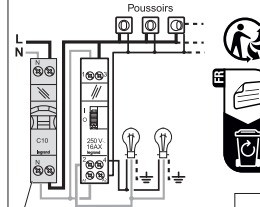

Avant toute intervention, couper le courant.
Respecter strictement les conditions d'installation et d'utilisation.

LE02445AF © Legrand 2006

disjoncteur de protection
Réf. 928 22 (C10) ou
Réf. 928 23 (C16)

Câble rigide : 1,5 mm²

5 PP

Cet appareil se recycle

Points de collecte sur www.qualiteenvironnement.chenit.fr