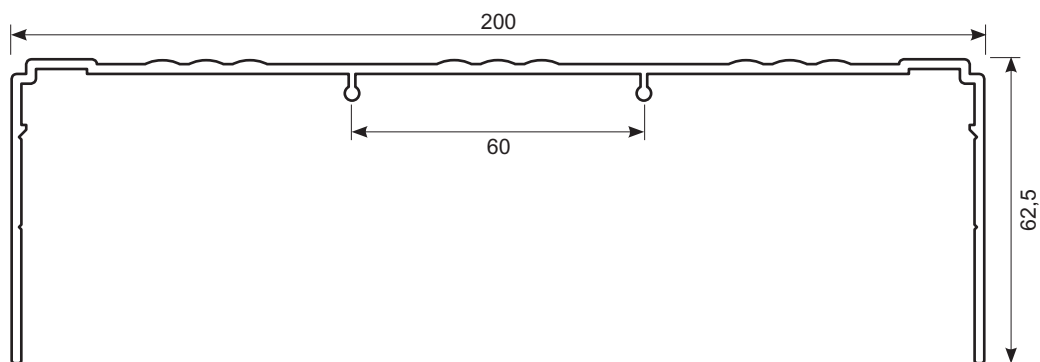

1. Cover for Bar system 60mm, support for cover ref 6051 64
   - Couverture pour le système de barre 60mm, support pour couverture réf. 6051 64
   - Afdekprofiel voor 60mm systeem, houder voor afdekprofiel 6051 64
   - Kryt pre systém prípojnic 60 mm, príslušenstvo ku krytu obj. č. 6051 64
   - Oslona systemu szyn 60 mm, wspornik osłony o nr. ref. 6051 64
   - Cobertura por barras arregla 60mm, soportes por cobertura ref 6051 64
   - Крышка для шинной системы 60mm, держатель для крышки реф 6051 64
2. 6051 64/65

6051 64