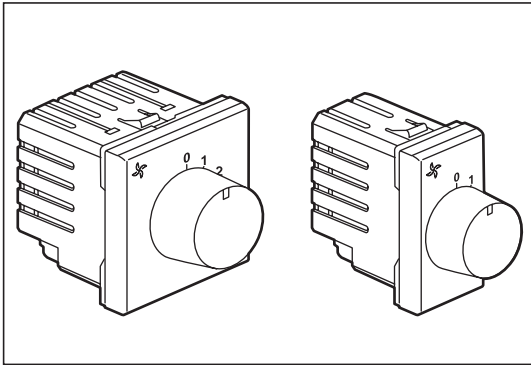

100 - 120 W - Arteor™

5722 15 - 5727 15

5722 00 - 5727 00 - 5734 16 - 5736 16 - 5734 63 - 5727 14 - 5734 69

5736 63 - 5722 14 - 5730 03 - 5730 69 - 5731 03 - 5731 69 - 5736 69

 35° 240 V 50 Hz		
1 module	100 W	
240 V	2 modules	100 W 120 W (for 48" and 56" fans)