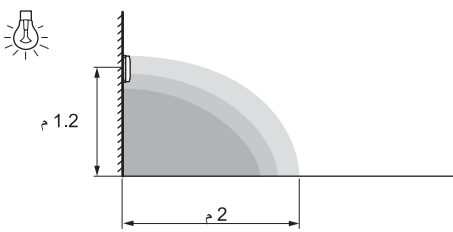

CH

240-100 فولط
50/60 هرتز

= الاستطاعة القصوى
1,3 واط

• محاذير الاستخدام

إرشادات الأمان:

يجب تركيب هذا المنتج طبقاً لقواعد التركيب ويفضل أن يقوم بالتركيب كهربائي مؤهل. فقد يؤدي التركيب والاستخدام غير الصحيح إلى مخاطر التعرض لصدمة كهربائية أو نشوب حريق. اقرأ النشرة قبل التركيب، وأقرأ مكاناً لتركيب المنتج خاصاً به. لا تفتح أو تعطل أو تحوّل المنتج ما لم يُشر إلى ذلك بشكل محدد في النشرة. فكل منتجات Legrand يجب فتحها وإصلاحها حصراً من قبل فنيين مدربين ومؤهلين لدى Legrand. وكل فتح أو إصلاح غير مسموح به يُبطل المسؤوليات وحقوق الاستبدال والضمانات. لا تستخدم سوى إكسسوارات من ماركة Legrand حصراً.