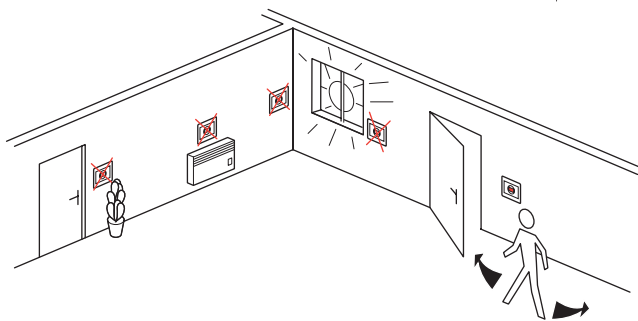

CH

240-100 فولط
50/60 هرتز

= الاستطاعة القصوى
1,3 واط

• محاذير الاستخدام

إرشادات الأمان:

يجب تركيب هذا المنتج طبقاً لقواعد التركيب ويفضل أن يقوم بالتركيب كهربائي مؤهل. فقد يؤدي التركيب والاستخدام غير الصحيح إلى مخاطر التعرض لصدمة كهربائية أو نشوب حريق. اقرأ النشرة قبل التركيب، وأقرأ مكاناً لتركيب المنتج خاصاً به. لا تفتح أو تعطل أو تحوّل المنتج ما لم يُشر إلى ذلك بشكل محدد في النشرة. فكل منتجات Legrand يجب فتحها وإصلاحها حصراً من قبل فنيين مدربين ومؤهلين لدى Legrand. وكل فتح أو إصلاح غير مسموح به يُبطل المسؤوليات وحقوق الاستبدال والضمانات. لا تستخدم سوى إكسسوارات من ماركة Legrand حصراً.