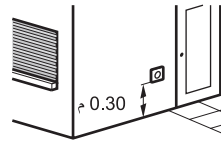

CH

240-100 فولط
50/60 هرتز

= الاستطاعة القصوى
1,3 واط

• محاذير الاستخدام

إرشادات الأمان:

يجب تركيب هذا المنتج طبقاً لقواعد التركيب ويفضل أن يقوم بالتركيب كهربائي مؤهل. فقد يؤدي التركيب والاستخدام غير الصحيح إلى مخاطر التعرض لصدمة كهربائية أو نشوب حريق. اقرأ النشرة قبل التركيب، وأقرأ مكاناً لتركيب المنتج خاصاً به. لا تفتح أو تعطل أو تحوّل المنتج ما لم يُشر إلى ذلك بشكل محدد في النشرة. فكل منتجات Legrand يجب فتحها وإصلاحها حصراً من قبل فنيين مدربين ومؤهلين لدى Legrand. وكل فتح أو إصلاح غير مسموح به يُبطل المسؤوليات وحقوق الاستبدال والضمانات. لا تستخدم سوى إكسسوارات من ماركة Legrand حصراً.