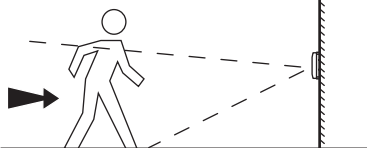

CH

240-100 فولط
50/60 هرتز

= الاستطاعة القصوى
1,3 واط

• محاذير الاستخدام

إرشادات الأمان:

يجب تركيب هذا المنتج طبقاً لقواعد التركيب ويفضل أن يقوم بالتركيب كهربائي مؤهل. فقد يؤدي التركيب والاستخدام غير الصحيح إلى مخاطر التعرض لصدمة كهربائية أو نشوب حريق. اقرأ النشرة قبل التركيب، وأقرأ مكاناً لتركيب المنتج خاصاً به. لا تفتح أو تعطل أو تحوّل المنتج ما لم يُشر إلى ذلك بشكل محدد في النشرة. فكل منتجات Legrand يجب فتحها وإصلاحها حصراً من قبل فنيين مدربين ومؤهلين لدى Legrand. وكل فتح أو إصلاح غير مسموح به يُبطل المسؤوليات وحقوق الاستبدال والضمانات. لا تستخدم سوى إكسسوارات من ماركة Legrand حصراً.