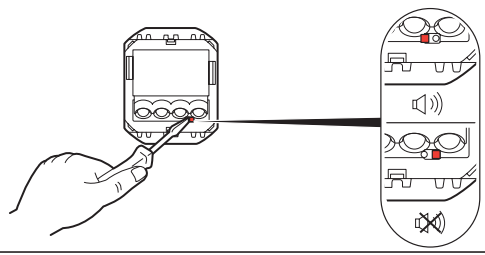

CH

240-100 فولط
50/60 هرتز

= الاستطاعة القصوى
1,3 واط

• محاذير الاستخدام

إرشادات الأمان:

يجب تركيب هذا المنتج طبقاً لقواعد التركيب ويفضل أن يقوم بالتركيب كهربائي مؤهل. فقد يؤدي التركيب والاستخدام غير الصحيح إلى مخاطر التعرض لصدمة كهربائية أو نشوب حريق. اقرأ النشرة قبل التركيب، وأقرأ مكاناً لتركيب المنتج خاصاً به. لا تفتح أو تعطل أو تحوّل المنتج ما لم يُشر إلى ذلك بشكل محدد في النشرة. فكل منتجات Legrand يجب فتحها وإصلاحها حصراً من قبل فنيين مدربين ومؤهلين لدى Legrand. وكل فتح أو إصلاح غير مسموح به يُبطل المسؤوليات وحقوق الاستبدال والضمانات. لا تستخدم سوى إكسسوارات من ماركة Legrand حصراً.