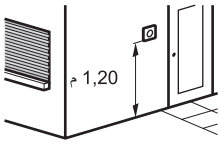

CH

240-100 فولط
50/60 هرتز

= الاستطاعة القصوى
1,3 واط

• محاذير الاستخدام

إرشادات الأمان:

يجب تركيب هذا المنتج طبقاً لقواعد التركيب ويفضل أن يقوم بالتركيب كهربائي مؤهل. فقد يؤدي التركيب والاستخدام غير الصحيح إلى مخاطر التعرض لصدمة كهربائية أو نشوب حريق. اقرأ النشرة قبل التركيب، وأقرأ مكاناً لتركيب المنتج خاصاً به. لا تفتح أو تعطل أو تحوّل المنتج ما لم يُشر إلى ذلك بشكل محدد في النشرة. فكل منتجات Legrand يجب فتحها وإصلاحها حصراً من قبل فنيين مدربين ومؤهلين لدى Legrand. وكل فتح أو إصلاح غير مسموح به يُبطل المسؤوليات وحقوق الاستبدال والضمانات. لا تستخدم سوى إكسسوارات من ماركة Legrand حصراً.