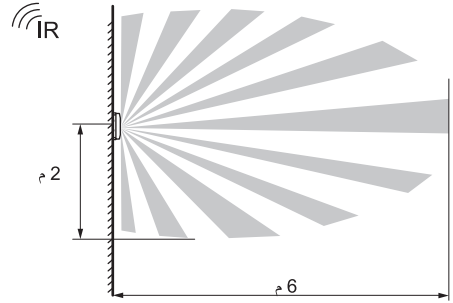

CH

240-100 فولط
50/60 هرتز

= الاستطاعة القصوى
1,3 واط

• محاذير الاستخدام

إرشادات الأمان:

يجب تركيب هذا المنتج طبقاً لقواعد التركيب ويفضل أن يقوم بالتركيب كهربائي مؤهل. فقد يؤدي التركيب والاستخدام غير الصحيح إلى مخاطر التعرض لصدمة كهربائية أو نشوب حريق. اقرأ النشرة قبل التركيب، وأقرأ مكاناً لتركيب المنتج خاصاً به. لا تفتح أو تعطل أو تحوّل المنتج ما لم يُشر إلى ذلك بشكل محدد في النشرة. فكل منتجات Legrand يجب فتحها وإصلاحها حصراً من قبل فنيين مدربين ومؤهلين لدى Legrand. وكل فتح أو إصلاح غير مسموح به يُبطل المسؤوليات وحقوق الاستبدال والضمانات. لا تستخدم سوى إكسسوارات من ماركة Legrand حصراً.