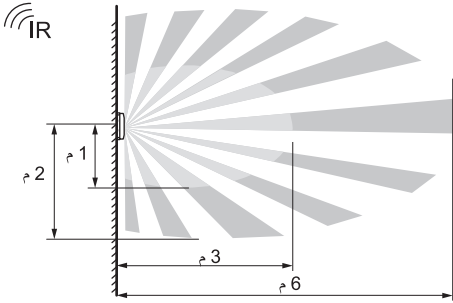

CH

240-100 فولط
50/60 هرتز

= الاستطاعة القصوى
1,3 واط

• محاذير الاستخدام

إرشادات الأمان:

يجب تركيب هذا المنتج طبقاً لقواعد التركيب ويفضل أن يقوم بالتركيب كهربائي مؤهل. فقد يؤدي التركيب والاستخدام غير الصحيح إلى مخاطر التعرض لصدمة كهربائية أو نشوب حريق. اقرأ النشرة قبل التركيب، وأقرأ مكاناً لتركيب المنتج خاصاً به. لا تفتح أو تعطل أو تحوّل المنتج ما لم يُشر إلى ذلك بشكل محدد في النشرة. فكل منتجات Legrand يجب فتحها وإصلاحها حصراً من قبل فنيين مدربين ومؤهلين لدى Legrand. وكل فتح أو إصلاح غير مسموح به يُبطل المسؤوليات وحقوق الاستبدال والضمانات. لا تستخدم سوى إكسسوارات من ماركة Legrand حصراً.