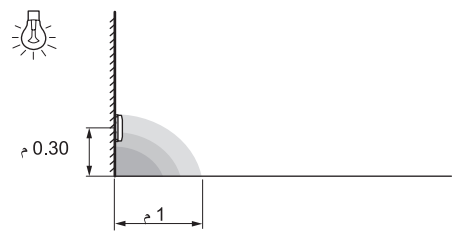

CH

240-100 فولط
50/60 هرتز

= الاستطاعة القصوى
1,3 واط

• محاذير الاستخدام

إرشادات الأمان:

يجب تركيب هذا المنتج طبقاً لقواعد التركيب ويفضل أن يقوم بالتركيب كهربائي مؤهل. فقد يؤدي التركيب والاستخدام غير الصحيح إلى مخاطر التعرض لصدمة كهربائية أو نشوب حريق. اقرأ النشرة قبل التركيب، وأقرأ مكاناً لتركيب المنتج خاصاً به. لا تفتح أو تعطل أو تحوّل المنتج ما لم يُشر إلى ذلك بشكل محدد في النشرة. فكل منتجات Legrand يجب فتحها وإصلاحها حصراً من قبل فنيين مدربين ومؤهلين لدى Legrand. وكل فتح أو إصلاح غير مسموح به يُبطل المسؤوليات وحقوق الاستبدال والضمانات. لا تستخدم سوى إكسسوارات من ماركة Legrand حصراً.