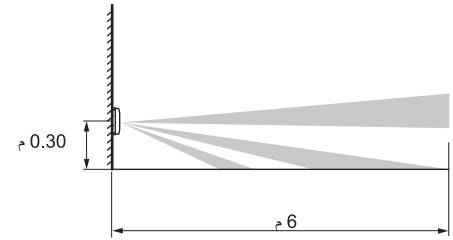

CH

240-100 فولط
50/60 هرتز

= الاستطاعة القصوى
1,3 واط

• محاذير الاستخدام

إرشادات الأمان:

يجب تركيب هذا المنتج طبقاً لقواعد التركيب ويفضل أن يقوم بالتركيب كهربائي مؤهل. فقد يؤدي التركيب والاستخدام غير الصحيح إلى مخاطر التعرض لصدمة كهربائية أو نشوب حريق. اقرأ النشرة قبل التركيب، وأقرأ مكاناً لتركيب المنتج خاصاً به. لا تفتح أو تعطل أو تحوّل المنتج ما لم يُشر إلى ذلك بشكل محدد في النشرة. فكل منتجات Legrand يجب فتحها وإصلاحها حصراً من قبل فنيين مدربين ومؤهلين لدى Legrand. وكل فتح أو إصلاح غير مسموح به يُبطل المسؤوليات وحقوق الاستبدال والضمانات. لا تستخدم سوى إكسسوارات من ماركة Legrand حصراً.