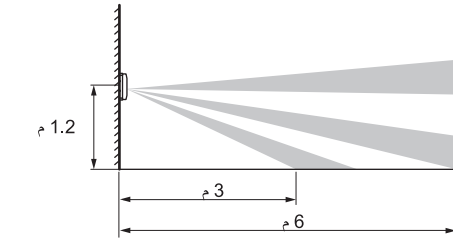

CH

240-100 فولط
50/60 هرتز

= الاستطاعة القصوى
1,3 واط

• محاذير الاستخدام

إرشادات الأمان:

يجب تركيب هذا المنتج طبقاً لقواعد التركيب ويفضل أن يقوم بالتركيب كهربائي مؤهل. فقد يؤدي التركيب والاستخدام غير الصحيح إلى مخاطر التعرض لصدمة كهربائية أو نشوب حريق. اقرأ النشرة قبل التركيب، وأقرأ مكاناً لتركيب المنتج خاصاً به. لا تفتح أو تعطل أو تحوّل المنتج ما لم يُشر إلى ذلك بشكل محدد في النشرة. فكل منتجات Legrand يجب فتحها وإصلاحها حصراً من قبل فنيين مدربين ومؤهلين لدى Legrand. وكل فتح أو إصلاح غير مسموح به يُبطل المسؤوليات وحقوق الاستبدال والضمانات. لا تستخدم سوى إكسسوارات من ماركة Legrand حصراً.