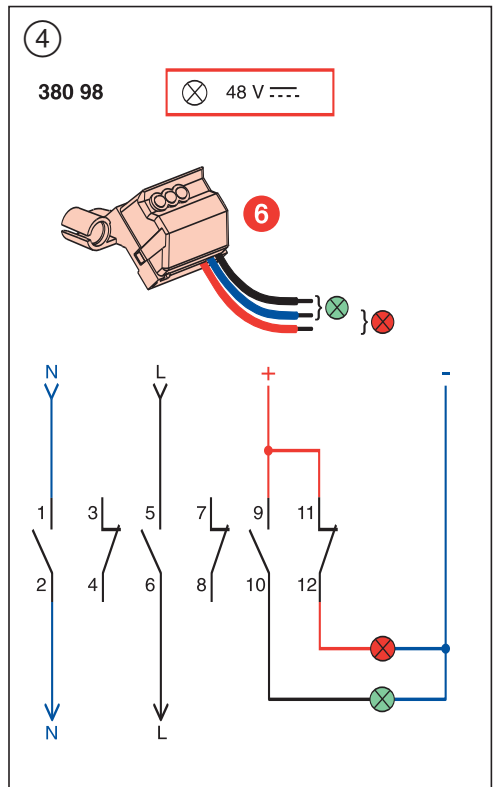

- Coffret à manette pour coupure d'urgence
 - Noodstokastie
 - Not-Aus-Schalter
- 380 96/98

- Cofre parada de urgencia manual
- Emergency stop box
- Cassetta d'allarme

10 AX 400 V 50/60 Hz
 -25°C — +70°C
 IP 54 IK 07
 2 x 2,5 mm²

5

380 96

⊗ 230 V~

6

7

8