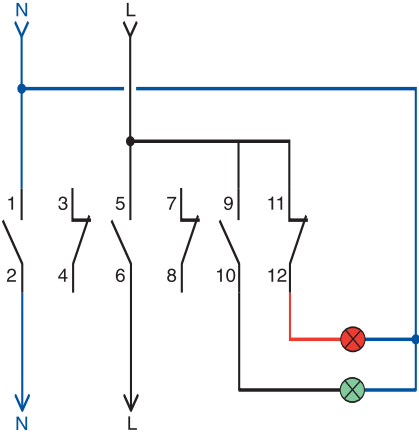

- Coffret à manette pour coupure d'urgence
 - Noodstokastie
 - Not-Aus-Schalter
- 380 96/98

- Cofre parada de urgencia manual
- Emergency stop box
- Cassetta d'allarme

10 AX 400 V 50/60 Hz
 -25°C — +70°C
 IP 54 IK 07
 2 x 2,5 mm²

5

380 96

⊗ 230 V~

6

7

8