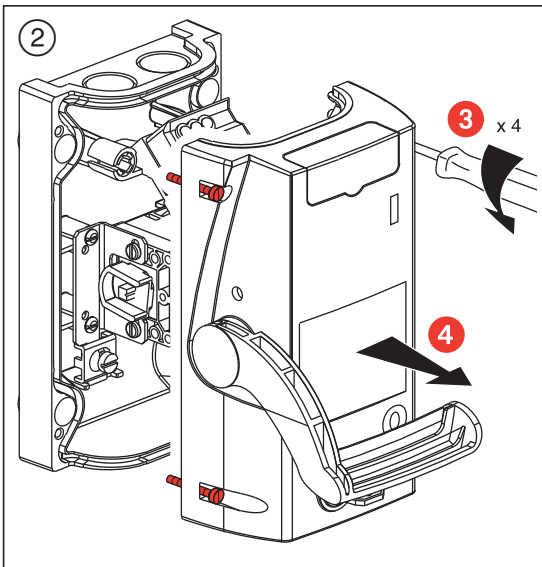

- Coffret à manette pour coupure d'urgence
 - Noodstokastie
 - Not-Aus-Schalter
- 380 96/98

- Cofre parada de urgencia manual
- Emergency stop box
- Cassetta d'allarme

10 AX 400 V 50/60 Hz
 -25°C — +70°C
 IP 54 IK 07
 2 x 2,5 mm²