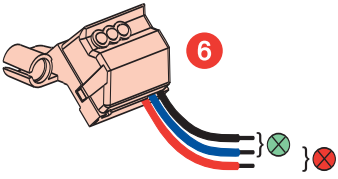

5

380 96

⊗ 230 V~