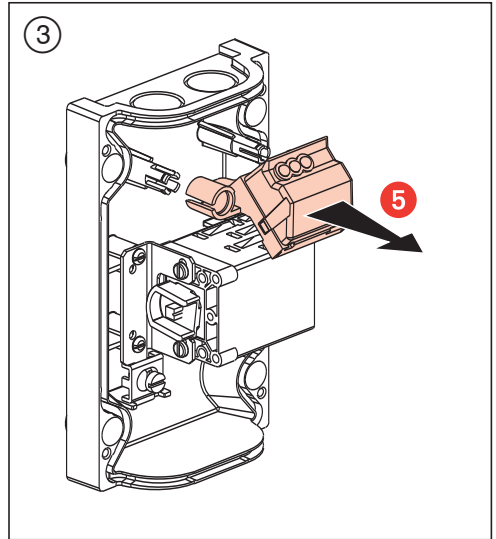

- Coffret à manette pour coupure d'urgence
 - Noodstokastie
 - Not-Aus-Schalter
- 380 96/98

- Cofre parada de urgencia manual
- Emergency stop box
- Cassetta d'allarme

10 AX 400 V 50/60 Hz
 -25°C — +70°C
 IP 54 IK 07
 2 x 2,5 mm²