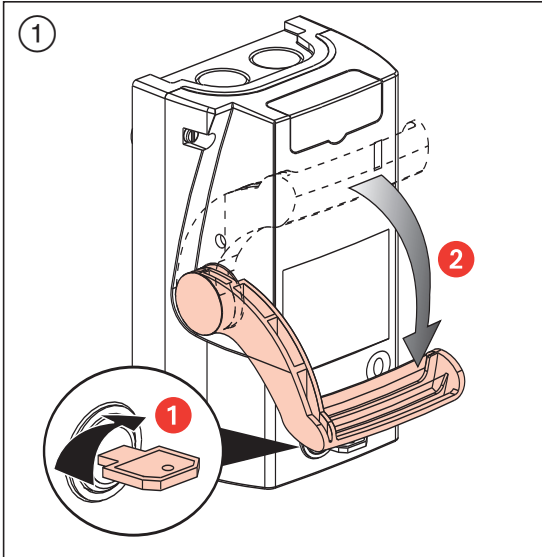

- Coffret à manette pour coupure d'urgence
 - Noodstokastie
 - Not-Aus-Schalter
- 380 96/98

- Cofre parada de urgencia manual
- Emergency stop box
- Cassetta d'allarme

10 AX 400 V 50/60 Hz
 -25°C — +70°C
 IP 54 IK 07
 2 x 2,5 mm²