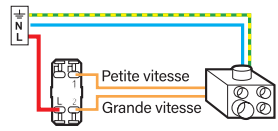

Le saviez-vous ?

À compléter avec la plaque Céliane de votre choix. À découvrir sur legrand.fr

legrand

legrand

Support fixation à vis

Céliane™
INTERRUPTEUR VMC
Titanium

Bornes auto

Connexion déconnexion sans outils

**10 AX - 230 V~
2300 W maxi**

Pour régler la vitesse d'une VMC (Ventilation Mécanique Contrôlée)