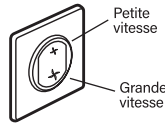

12 mm
Fil rigide section 1,5 mm²

N (neutre) = bleu
L (phase) = tout sauf bleu et vert/jaune
⊥ (terre) = vert/jaune

FABRIQUÉ EN FRANCE