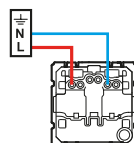

6 mm Fil section max. 2,5 mm²

N (neutre) = bleu
L (phase) = tout sauf bleu et vert/jaune