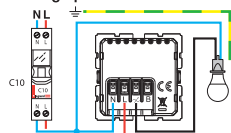

8 mm Fil rigide section 1,5 mm²

- N (neutre) = bleu
- L (phase) = tout sauf bleu et vert/jaune
- ⊕ (terre) = vert/jaune