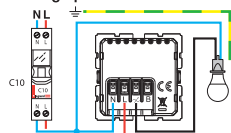

8 mm Fil rigide section 1,5 mm²

- N (neutre) = bleu
- L (phase) = tout sauf bleu et vert/jaune
- - - (terre) = vert/jaune