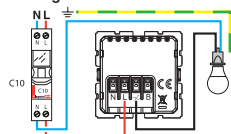

FABRIQUÉ EN FRANCE

240 V~ - 200 VA maxi

Câblage sans neutre

Câblage phase + neutre