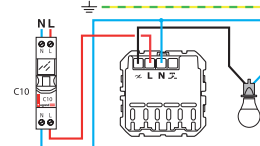

Câblage avec neutre

8
mm
Fil rigide
section
1,5 mm²

— N (neutre) = bleu
— L (phase) = tout sauf bleu et vert/jaune
— (terre) = vert/jaune

FABRIQUÉ
EN FRANCE

LA05847AA