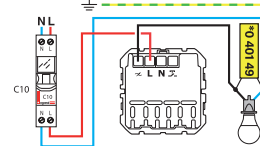

Câblage sans neutre

(*) En cas de charge très faible, il peut être nécessaire d'utiliser le compensateur 0 401 49