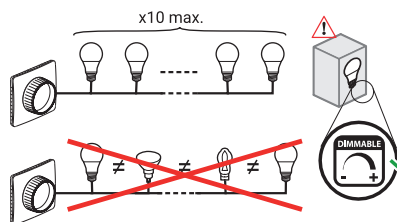

⚠ Avant toute intervention, couper le courant.
Respecter strictement les conditions d'installation et d'utilisation

2 ANS
Garantie légale

FR
Cet appareil se recycle
À DÉPOSER EN MAGASIN
OU
À DÉPOSER EN DÉCHÈTERIE

CE

CZ0408 Made in France

Emballage
Carton
Recyclable
PAP

240 V ~	Min, Avec neutre	200 VA	200 VA	200 VA	200 VA
Min, Sans neutre	7 VA	7 VA	7 VA	7 VA	7 VA
Max.	200 VA	200 VA	200 VA	200 VA	200 VA
50/60 Hz	1 x 2,5 mm²	LED	LED	LED	LED
+5*	+	+	+	+	+
+35*	+	+	+	+	+
Trialing mode (factory) / R - C					

Boite d'encastement
de profondeur
40 mm conseillée
Fixation à vis

LEGRAND
Pro & Consumer Service
BP 30076 - 87002 Limoges CEDEX FRANCE
www.legrand.fr
Design and Quality by LEGRAND (France)

Le saviez-vous ?

À compléter avec la plaque Céliane de votre
choix. À découvrir sur legrand.fr

legrand

legrand

Support
fixation à vis

Variation

Économie
d'énergie

Céliane™
VARIATEUR ROTATIF
Noir

Économie
d'énergie

230 V ~ - 200 VA maxi