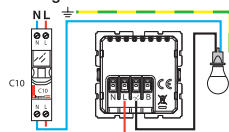

FABRIQUÉ EN FRANCE

240 V~ - 200 VA maxi

Câblage sans neutre

Câblage phase + neutre