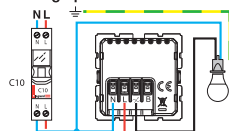

8 mm Fil rigide section 1,5 mm²

- N (neutre) = bleu
- L (phase) = tout sauf bleu et vert/jaune
- ⊕ (terre) = vert/jaune