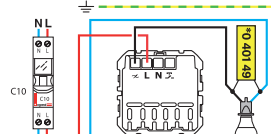

230 V ~ - 200 VA maxi

Câblage sans neutre

(*) En cas de charge très faible, il peut être nécessaire d'utiliser le compensateur 0 401 49

Câblage avec neutre