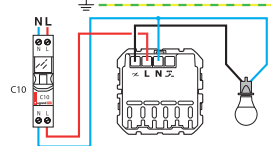

8 mm
Fil rigide section 1,5 mm²

— N (neutre) = bleu
— L (phase) = tout sauf bleu et vert/jaune
— (terre) = vert/jaune

FABRIQUÉ EN FRANCE