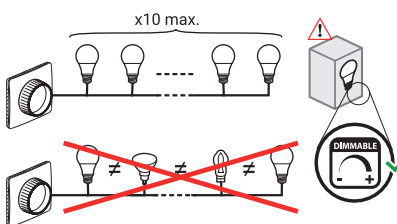

⚠ Avant toute intervention, couper le courant.
Respecter strictement les conditions d'installation et d'utilisation

2 ANS
Garantie légale

FR
Cet appareil se recycle

LA05845AA

CE

CX0408 Made in France

Embilage **Carton**
Recyclable

240 V ~	Min, Avec neutre	200 VA	200 VA	200 VA	200 VA	200 VA	200 VA
Min, Sans neutre	7 VA	7 VA	7 VA	7 VA	7 VA	7 VA	7 VA
Max.	125 VA	200 VA	200 VA	200 VA	200 VA	200 VA	200 VA
50/60 Hz	1 x 2,5 mm²	LED	LED	LED	LED	LED	LED
+5*	+5*	dimmable	dimmable	dimmable	dimmable	dimmable	dimmable
+35*	+35*	LED	LED	LED	LED	LED	LED

Retrouvez la notice pro complète sur legrand.fr

LEGRAND
Pro & Consumer Service
BP 30076 - 87002 Limoges CEDEX FRANCE
www.legrand.fr
Design and Quality by LEGRAND (France)

Le saviez-vous ?

À compléter avec la plaque Céliane de votre choix. À découvrir sur legrand.fr

legrand

legrand

Support fixation à vis

Variation

Économie d'énergie

Céliane™
VARIATEUR ROTATIF Blanc

Économie d'énergie