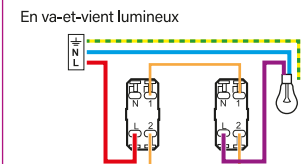

FABRIQUÉ EN FRANCE

10 AX - 230 V~
2300 W maxi

Pour commander un circuit lumière.
Le voyant permet de repérer
l'interrupteur dans l'obscurité.
Voyant blanc fourni.

— N (neutre) = bleu
— L (phase) = tout sauf bleu et vert/jaune
— ⊕ (terre) = vert/jaune

LA056ZAA - 2

2 ANS
Garantie légale

FR
Cet appareil se recycle
À DÉPOSER EN MAGASIN
OU À DÉPOSER EN DÉCHÈTERIE
Points de collecte sur www.quefairedemesdechets.fr

CE
21
PAP
Emballage Carton Recyclable

CG1001 Made in France