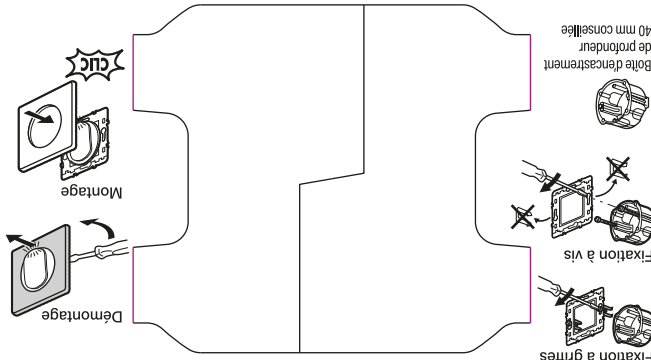

LEGRAND
Pro & Consumer Service
BP 30076 - 87002 Limoges CEDEX FRANCE
www.legrand.fr
Design and Quality by LEGRAND (France)