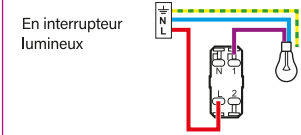

FABRIQUÉ EN FRANCE

10 AX - 230 V~
2300 W maxi

Pour commander un circuit lumière.
Le voyant permet de repérer
l'interrupteur dans l'obscurité.
Voyant blanc fourni.

— N (neutre) = bleu
— L (phase) = tout sauf bleu et vert/jaune
— ⊕ (terre) = vert/jaune

LA056ZAA - 2

2 ANS
Garantie légale

FR
Cet appareil se recycle
À DÉPOSER EN MAGASIN
OU À DÉPOSER EN DÉCHÈTERIE
Points de collecte sur www.quefairedemesdechets.fr

CE
21
PAP
Emballage Carton Recyclable

CG1001 Made in France