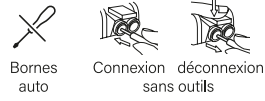

12 mm
Fil rigide section 1,5 mm²