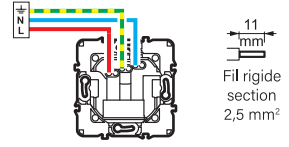

16 A – 230 V $\sim$ – 3680 W maxi

**N (neutre) = bleu
L (phase) = tout sauf bleu et vert/jaune
⏏ (terre) = vert/jaune**

LA05623AA

2 ANS
Garantie légale

FR

Cet appareil se recycle

À DÉPOSER EN MAGASIN

À DÉPOSER EN DECHETERIE

CE

Emballeage Carton Recyclable
21 PAP

CG0140 Made in China