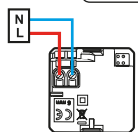

6 mm Fil rigide section 2,5 mm²

N (neutre) = bleu
L (phase) = tout sauf bleu et vert/jaune

Produit en câblage terminal, pas de repiquage possible