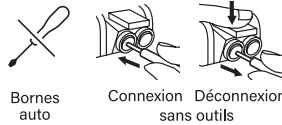

Le saviez-vous ?

À compléter avec la plaque Céliane de votre choix, À découvrir sur legrand.fr

legrand

legrand

Céliane™

PRISE SURFACE AVEC
TERRE + CHARGEUR 20 W
2 USB C+C, PRÉCABLÉS
Noir

*Charge rapide/compatible avec la technologie Power Delivery

Prise surface

Sécurisante, propre et design. La façade s'enfonce avec la fiche. En retirant la fiche, elle se remet directement en place.

Prise USB C+C

Produit compatible avec les dispositifs de protection en vigueur pour les prises de courant. Peut recharger simultanément 2 terminaux électronique mobiles : smartphone, tablette, powerbank

	1 sortie	2 sorties
USB	5 V= 3,0 A 15 W 9 V= 2,2 A 20 W 12 V= 1,6 A 20 W	5 V= 1,5 A 7,5 W 5 V= 1,5 A 7,5 W

CÂBLAGE

Connexion possible à gauche ou à droite

- N (neutre) = bleu
- L (phase) = tout sauf bleu et vert/jaune
- ⊥ (terre) = vert/jaune

LEGRAND
Pro & Consumer Service
BP 30076 -
87002 LIMOGES CEDEX FRANCE
www.legrand.com
Design and Quality by LEGRAND (France)

Pour neuf et rénovation.
Compatible avec une boîte d'encastrement de profondeur 40 mm.

REPLACE UNE PRISE (MÊMES FILS)

FIXATION À VIS

2 ANS
Garantie légale

Emballage Carton Recyclable

CZ0145 Made in China

LA05494AA