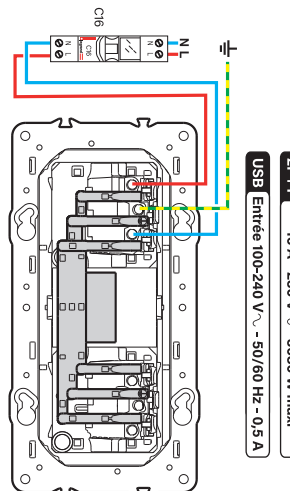

CÂBLAGE

Connexion possible à gauche ou à droite

- N (neutre) = bleu
- L (phase) = tout sauf bleu et vert/jaune
- ⊥ (terre) = vert/jaune

LEGRAND
Pro & Consumer Service
BP 30076 -
87002 LIMOGES CEDEX FRANCE
www.legrand.com
Design and Quality by LEGRAND (France)

Pour neuf et rénovation.
Compatible avec une boîte d'encastrement de profondeur 40 mm.

REPLACE UNE PRISE (MÊMES FILS)

FIXATION À VIS

2 ANS
Garantie légale

Emballage Carton Recyclable

CZ0145 Made in China

LA05494AA