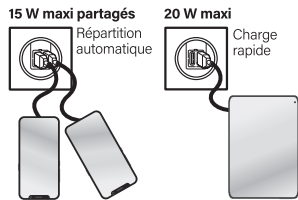

Prise USB C+C

Produit compatible avec les dispositifs de protection en vigueur pour les prises de courant. Peut recharger simultanément 2 terminaux électronique mobiles : smartphone, tablette, powerbank

	1 sortie	2 sorties
USB	5 V= 3,0 A 15 W 9 V= 2,2 A 20 W 12 V= 1,6 A 20 W	5 V= 1,5 A 7,5 W 5 V= 1,5 A 7,5 W