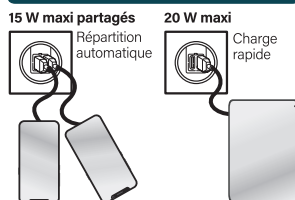

Prise USB C+C

Produit compatible avec les dispositifs de protection en vigueur pour les prises de courant. Peut recharger simultanément 2 terminaux électronique mobiles : smartphone, tablette, powerbank

USB	1 sortie		2 sorties	
	5 V=	3.0 A 15 W	5 V=	1.5 A 7,5 W
	9 V=	2.2 A 20 W	5 V=	1.5 A 7,5 W
	12 V=	1,6 A 20 W