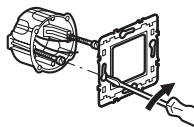

FIXATION À VIS