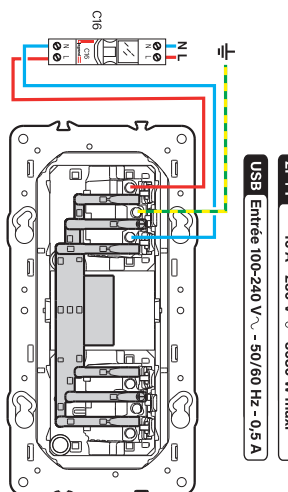

CÂBLAGE

Connexion possible à gauche ou à droite

— N (neutre) = bleu
— L (phase) = tout sauf bleu et vert/jaune
— $\perp$ (terre) = vert/jaune

LEGRAND
Pro & Consumer Service
BP 30076 -
87002 LIMOGES CEDEX FRANCE
www.legrand.com
Design and Quality by LEGRAND (France)

Pour neuf et rénovation.
Compatible avec une boîte d'encastrement de profondeur 40 mm.

REPLACE UNE PRISE (MÊMES FILS)

FIXATION À VIS

2 ANS
Garantie légale

Emballage
Carton
Recyclable

CY0145 Made in China

LA05493AA