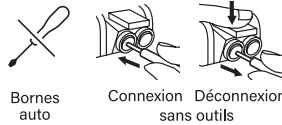

Le saviez-vous ?

À compléter avec la plaque Céliane de votre choix, à découvrir sur legrand.fr

legrand

legrand

Céliane™

PRISE SURFACE AVEC
TERRE + CHARGEUR 20 W
2 USB C+C, PRÉCABLÉS
Blanc

*Charge rapide/compatible avec la technologie Power Delivery

Prise surface

Sécurisante, propre et design. La façade s'enfonce avec la fiche. En retirant la fiche, elle se remet directement en place.

Prise USB C+C

Produit compatible avec les dispositifs de protection en vigueur pour les prises de courant. Peut recharger simultanément 2 terminaux électronique mobiles : smartphone, tablette, powerbank

	1 sortie	2 sorties
USB	5 V= 3,0 A 15 W 9 V= 2,2 A 20 W 12 V= 1,6 A 20 W	5 V= 1,5 A 7,5 W 5 V= 1,5 A 7,5 W

CÂBLAGE

Connexion possible à gauche ou à droite

— N (neutre) = bleu
— L (phase) = tout sauf bleu et vert/jaune
— $\perp$ (terre) = vert/jaune

LEGRAND
Pro & Consumer Service
BP 30076 -
87002 LIMOGES CEDEX FRANCE
www.legrand.com
Design and Quality by LEGRAND (France)

Pour neuf et rénovation.
Compatible avec une boîte d'encastrement de profondeur 40 mm.

REPLACE UNE PRISE (MÊMES FILS)

FIXATION À VIS

2 ANS
Garantie légale

Emballage
Carton
Recyclable

CX0145 Made in China

LA05492AA