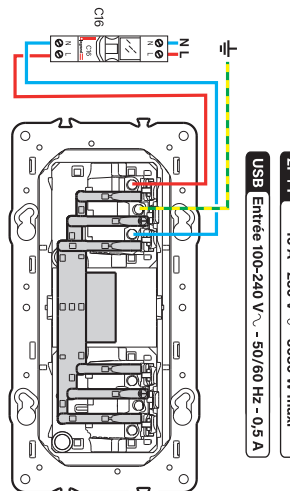

CÂBLAGE

Connexion possible à gauche ou à droite

— N (neutre) = bleu
— L (phase) = tout sauf bleu et vert/jaune
— $\perp$ (terre) = vert/jaune

LEGRAND
Pro & Consumer Service
BP 30076 -
87002 LIMOGES CEDEX FRANCE
www.legrand.com
Design and Quality by LEGRAND (France)

Pour neuf et rénovation.
Compatible avec une boîte d'encastrement de profondeur 40 mm.

REPLACE UNE PRISE (MÊMES FILS)

FIXATION À VIS

2 ANS
Garantie légale

Emballage
Carton
Recyclable

CX0145 Made in China

LA05492AA