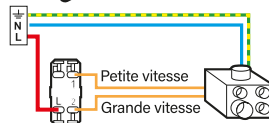

6 A - 230 V~
1380 W maxi

Pour régler la vitesse d'une VMC
(Ventilation Mécanique Contrôlée)