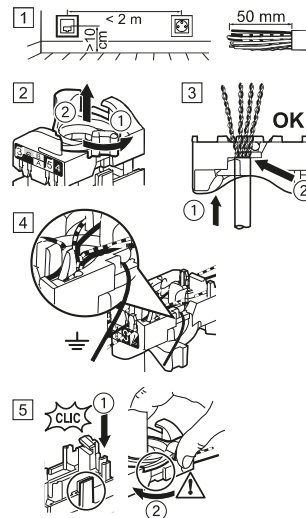

2 ANS
Garantie
légale

FR
Cet appareil
se recycle

À DÉPOSER
EN MAGASIN

OU

À DÉPOSER
EN DÉCHÈTRIE

CE

Emballage
Carton
Recyclable

CY0345 Made in France

LA05336AB

En utilisation informatique, Type de câblage : au choix A ou B

Respecter strictement les conditions d'installation et d'utilisation.

En utilisation téléphonique

LEGRAND
Pro & Consumer Service
BP 30076 - 87002 Limoges CEDEX FRANCE
www.legrand.fr
Design and Quality by LEGRAND (France)

Le saviez-vous ?

À compléter avec la plaque Céliane de votre
choix. À découvrir sur legrand.fr

legrand®

legrand®

Support
fixation à vis

Céliane™

PRISE RJ 45 FTP
CAT 6
Titanium

Dans le cas d'un ajout d'une prise RJ 45,
conserver le type de câblage initial.

Pour fiche RJ 45, RJ 12, RJ 11.

FABRIQUÉ
EN FRANCE