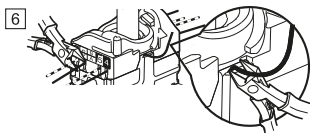

Le saviez-vous ?

À compléter avec la plaque Céliane de votre
choix. À découvrir sur legrand.fr

legrand®

legrand®

Support
fixation à vis

Céliane™

PRISE RJ 45 FTP
CAT 6
Titanium