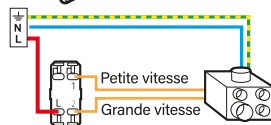

legrand®

legrand®

Support
fixation à vis

Céliane™
POUSSOIR VMC
Titanium

Bornes
auto

Connexion
déconnexion
sans outils

6 A - 230 V~
1380 W maxi

Pour régler la vitesse d'une VMC
(Ventilation Mécanique Contrôlée)