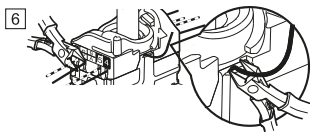

2 ANS
Garantie
légale

FR
Cet appareil
se recycle

À DÉPOSER
EN MAGASIN

OU

À DÉPOSER
EN DÉCHÈTRIE

CE

Emballage
Carton
Recyclable

CX0345 Made in France

3 414972 443784

LA05328AB

En utilisation informatique, Type de câblage : au choix A ou B

Respecter strictement les conditions d'installation et d'utilisation

En utilisation téléphonique

LEGRAND
Pro & Consumer Service
BP 30076 - 87002 Limoges CEDEX FRANCE
www.legrand.fr
Design and Quality by LEGRAND (France)

Le saviez-vous ?

À compléter avec la plaque Céliane de votre
choix. À découvrir sur legrand.fr

legrand®

legrand®

Support
fixation à vis

Céliane™
PRISE RJ 45 FTP
CAT 6
Blanc

Dans le cas d'un ajout d'une prise RJ 45,
conserver le type de câblage initial.

FABRIQUÉ
EN FRANCE

Pour fiche RJ 45, RJ 12, RJ 11.