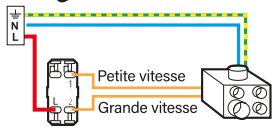

Pour régler la vitesse d'une VMC
(Ventilation Mécanique Contrôlée)

12 mm
Fil rigide section 1,5 mm²

N (neutre) = bleu
L (phase) = tout sauf bleu
et vert/jaune
⊥ (terre) = vert/jaune

FABRIQUÉ
EN FRANCE