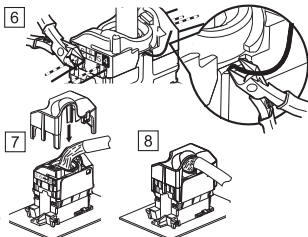

⚠ Avant toute intervention, couper le courant.
Respecter strictement les conditions d'installation et d'utilisation

2 ANS
Garantie
légale

FR

Cet appareil
se recycle

À DÉPOSER
EN MAGASIN

À DÉPOSER
EN DÉCHÈTERIE

CE

Emballage
Carton
Recyclable
PAP

CY0347 Made in France

3 414972 443920

LA05192AC

LEGRAND
Pro & Consumer Service
BP 30076 - 87002 Limoges CEDEX FRANCE
www.legrand.fr
Design and Quality by LEGRAND (France)

Le saviez-vous ?

À compléter avec la plaque Céliane de votre
choix. À découvrir sur legrand.fr

legrand®

legrand®

Support
fixation à vis

Céliane™

PRISE RJ 45
CAT 6 STP
GRADE 2 TV

Titanium