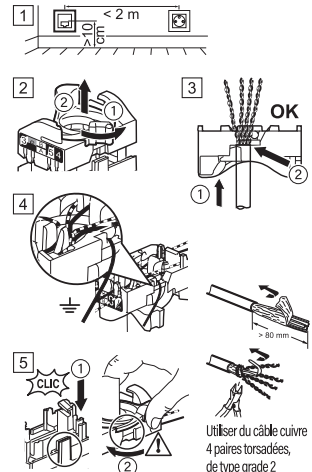

Pour fiche RJ 45, RJ 12, RJ 11. Permet de
distribuer internet, le téléphone ou les
services de communication audiovisuelle
(TNT, réseaux câblés et satellite).