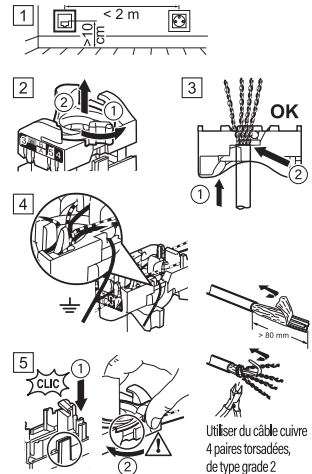

Pour fiche RJ 45, RJ 12, RJ 11. Permet de
distribuer internet, le téléphone ou les
services de communication audiovisuelle
(TNT, réseaux câblés et satellite).