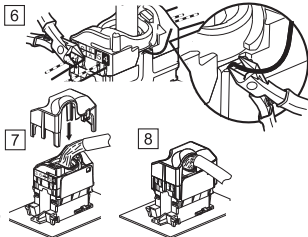

⚠ Avant toute intervention, couper le courant.
Respecter strictement les conditions d'installation et d'utilisation

2 ANS
Garantie
légale

FR
Cet appareil
se recycle

À DÉPOSER
EN MAGASIN

À DÉPOSER
EN DÉCHÈTERIE

CE

Emballage
Carton
Recyclable
PAP

CX0347 Made in France

LA05191AC

LEGRAND
Pro & Consumer Service
BP 30076 - 87002 Limoges CEDEX FRANCE
www.legrand.fr
Design and Quality by LEGRAND (France)

Le saviez-vous ?

À compléter avec la plaque Céliane de votre
choix. À découvrir sur legrand.fr

legrand®

legrand®

Support
fixation à vis

Céliane™

PRISE RJ 45
CAT. 6 STP
GRADE 2 TV

Blanc