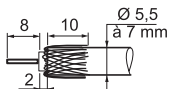

2 ANS
Garantie
légale

FR
Cet appareil
se recycle

À DÉPOSER
EN MAGASIN

À DÉPOSER
EN DÉCHÈTERIE

OU

CE

Emballage
Carton
Recyclable

Design and Quality
by LEGRAND (France)

CF0382 Made in France

LA05184AA

Boîte démontable de profondeur
40 mm conseillée
(non fournie)

Support
à vis
à grilles
non fourni

LEGRAND
Pro & Consumer Service CEDEX FRANCE
BP 30076 - 87002 Limoges
www.legrand.fr

Le saviez-vous ?

À compléter avec le support Batibox +
la plaque Céliane de votre choix.
À découvrir sur legrand.fr

legrand

legrand

Télévision

Céliane^{TM}
PRISE TV SIMPLE
MÂLE
Blanc

Utiliser du câble coaxial Ø 5,5 à 7 mm - 75 Ω

Pour fiche femelle télévision diamètre 9,52 mm

La languette métallique du mécanisme doit
être en contact avec le blindage de terre du
câble utilisé (film ou tresse métallique)

FABRIQUÉ
EN FRANCE