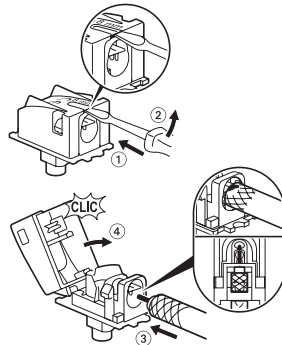

2 ANS
Garantie
légale

FR
Cet appareil
se recycle

À DÉPOSER
EN MAGASIN

À DÉPOSER
EN DÉCHÈTERIE

OU

CE

Emballage
Carton
Recyclable

Design and Quality
by LEGRAND (France)

CF0382 Made in France

LA05184AA

Boîte démontable de profondeur
40 mm conseillée
(non fournie)

Support
à vis
à grilles
non fourni

LEGRAND
Pro & Consumer Service CEDEX FRANCE
BP 30076 - 87002 Limoges
www.legrand.fr

Le saviez-vous ?

À compléter avec le support Batibox +
la plaque Céliane de votre choix.
À découvrir sur legrand.fr

legrand

legrand

Télévision

Céliane^{TM}
PRISE TV SIMPLE
MÂLE
Blanc

Utiliser du câble coaxial Ø 5,5 à 7 mm - 75 Ω

Pour fiche femelle télévision diamètre 9,52 mm

La languette métallique du mécanisme doit
être en contact avec le blindage de terre du
câble utilisé (film ou tresse métallique)

FABRIQUÉ
EN FRANCE