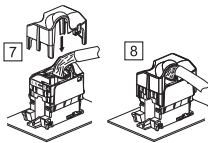

⚠ Avant toute intervention, couper le courant.
Respecter strictement les conditions d'installation et d'utilisation.

2 ANS
Garantie
légale

FR
Cet appareil
se recycle

A DÉPOSER EN MAGASIN
OU
A DÉPOSER EN DÉCHÈTERIE

Design and Quality
by LEGRAND (France)

Emballage
Carton
Recyclable

CF0347 Made in France

LA05183AC

Support
à vis ou
à grilles
non fourni

LEGRAND
Pro & Consumer Services CEDEX FRANCE
BP 30076 - 87002 Limoges CEDEX FRANCE
www.legrand.fr

Le saviez-vous ?

À compléter avec le support Batibox +
la plaque Céliane de votre choix.
À découvrir sur legrand.fr

legrand

legrand

Céliane™

PRISE RJ 45
CAT. 6 STP
GRADE 2 TV

Blanc

Pour fiche RJ 45, RJ 12, RJ 11. Permet de
distribuer internet, le téléphone ou les
services de communication audiovisuelle
(TNT, réseaux câblés et satellite).

FABRIQUÉ
EN FRANCE