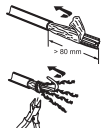

⚠ Avant toute intervention, couper le courant.
Respecter strictement les conditions d'installation et d'utilisation.

2 ANS
Garantie
légale

FR
Cet appareil
se recycle

A DÉPOSER EN MAGASIN
OU
A DÉPOSER EN DÉCHÈTERIE

Design and Quality
by LEGRAND (France)

Emballage
Carton
Recyclable

CF0347 Made in France

LA05183AC

Support
à vis ou
à grilles
non fourni

LEGRAND
Pro & Consumer Services CEDEX FRANCE
BP 30076 - 87002 Limoges CEDEX FRANCE
www.legrand.fr

Le saviez-vous ?

À compléter avec le support Batibox +
la plaque Céliane de votre choix.
À découvrir sur legrand.fr

legrand

legrand

Céliane™

PRISE RJ 45
CAT. 6 STP
GRADE 2 TV

Blanc

Pour fiche RJ 45, RJ 12, RJ 11. Permet de
distribuer internet, le téléphone ou les
services de communication audiovisuelle
(TNT, réseaux câblés et satellite).

FABRIQUÉ
EN FRANCE