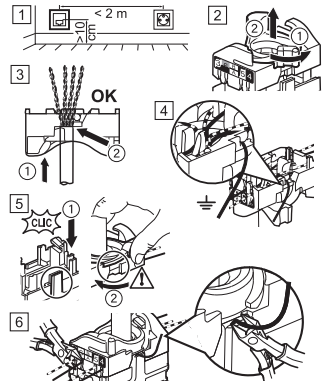

⚠ Avant toute intervention, couper le courant.
Respecter strictement les conditions d'installation et d'utilisation.

2 ANS
Garantie
légale

FR
Cet appareil
se recycle

A DÉPOSER EN MAGASIN
OU
A DÉPOSER EN DÉCHÈTERIE

Design and Quality
by LEGRAND (France)

Emballage
Carton
Recyclable

CF0347 Made in France

LA05183AC

Support
à vis ou
à grilles
non fourni

LEGRAND
Pro & Consumer Services CEDEX FRANCE
BP 30076 - 87002 Limoges CEDEX FRANCE
www.legrand.fr

Le saviez-vous ?

À compléter avec le support Batibox +
la plaque Céliane de votre choix.
À découvrir sur legrand.fr

legrand

legrand

Céliane™

PRISE RJ 45
CAT. 6 STP
GRADE 2 TV

Blanc

Pour fiche RJ 45, RJ 12, RJ 11. Permet de
distribuer internet, le téléphone ou les
services de communication audiovisuelle
(TNT, réseaux câblés et satellite).

FABRIQUÉ
EN FRANCE