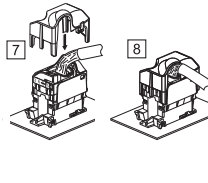

FABRIQUÉ
EN FRANCE