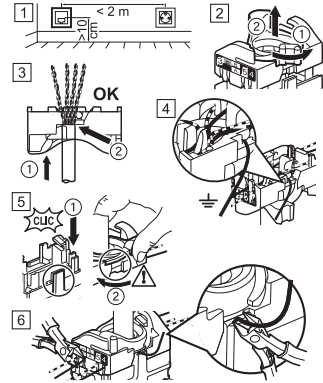

⚠ Avant toute intervention, couper le courant.
Respecter strictement les conditions d'installation et d'utilisation.

2 ANS
Garantie
légale

FR
Cet appareil
se recycle

A DÉPOSER
EN MAGASIN

OU
A DÉPOSER
EN DÉCHÈTERIE

Design and Quality
by LEGRAND (France)

CE
21
PAP

Emballage
Carton
Recyclable

CF0347 Made in France

LA05183AA

En utilisation téléphonique, Type de câblage : au choix A ou B

Support
à vis ou
à griffes
(non fourni)

LEGRAND
Pro & Consumer Services
BP 30076 - 87002 Limoges CEDEX FRANCE
www.legrand.fr

Le saviez-vous ?

À compléter avec le support Batibox +
la plaque Céliane de votre choix.
À découvrir sur legrand.fr

legrand

legrand

Céliane™
PRISE RJ 45 STP
CAT 6
Blanc

FABRIQUÉ
EN FRANCE