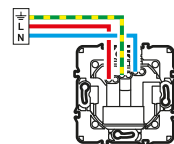

11 mm
Fil rigide section 2,5 mm²

16 A - 230 V~ - 3680 W maxi

N (neutre) = bleu
L (phase) = tout sauf bleu et vert/jaune
⊕ (terre) = vert/jaune