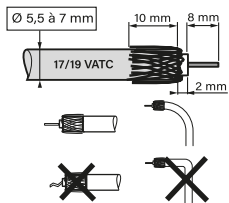

Le saviez-vous ?

À compléter avec la plaque Céliane de votre choix. À découvrir sur legrand.fr

legrand®

legrand®

Support
fixation à vis
TV / SAT

Céliane™
PRISE TV TYPE F
À VISSER
Noir

Utiliser du câble coaxial Ø 5,5 à 7 mm - 75 Ω