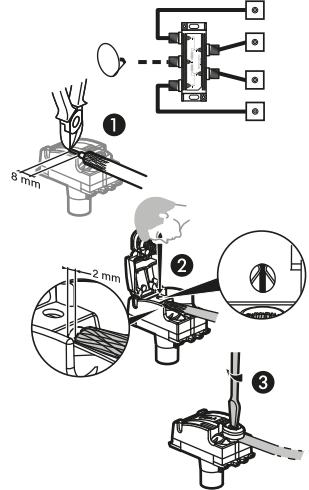

Pour brancher un décodeur avec une fiche «F» à visser