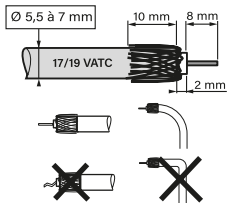

Le saviez-vous ?

À compléter avec la plaque Céliane de votre choix. À découvrir sur legrand.fr

legrand®

legrand®

Support
fixation à vis

TV / SAT

Céliane™
PRISE TV TYPE F
À VISSER
Titanium

Utiliser du câble coaxial Ø 5,5 à 7 mm - 75 Ω