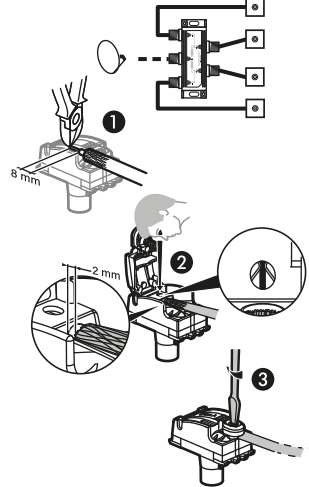

Pour brancher un décodeur avec une fiche «F» à visser