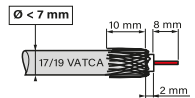

legrand®

legrand®

Télévision

Satellite

Radio FM

Support
fixation à vis

Céliane™

PRISE
TV-R-SAT DAB+
Noir