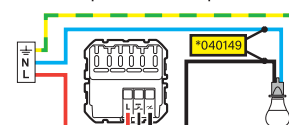

Ne pas associer différents types de lampes sur un même circuit

(*) En cas de charge très faible, il peut être nécessaire d'utiliser le compensateur 0 401 49
Option : câblage commande déportée par poussoir mécanique, non lumineux (20 max.).