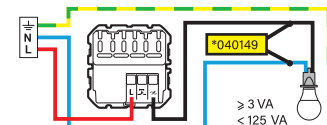

À compléter avec la plaque Céliane de votre choix. À découvrir sur legrand.fr

legrand

legrand

Support fixation à vis

Variation

Économise l'énergie

Céliane™
ÉCOVARIATEUR 2 FILS SANS NEUTRE 125 W Noir

N (neutre) = bleu
L (phase) = tout sauf bleu et vert/jaune
⊥ (terre) = vert/jaune

8 mm
Fil rigide section 1,5 mm²

*Scannez le QR code ci-contre pour accéder à la notice professionnelle complète

FABRIQUÉ EN FRANCE

Peut s'installer à la place d'un interrupteur. Mémorisation du niveau d'éclairage. Modes variateur, niveaux pré-réglés. Fonction télérupteur comprise, à ne pas utiliser avec un télérupteur au tableau électrique.

Variateur seul

Avec un ou plusieurs boutons poussoirs