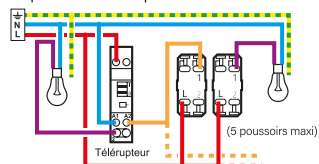

2 ANS
Garantie légale

FR

Cet appareil se recycle

À DÉPOSER EN MAGASIN OU À DÉPOSER EN DÉCHÈTERIE

APPAREILS ÉLECTRIQUES DOMESTIQUES

CZ0037

Made in France

Emballage Carton Recyclable

LA05006AA - 2

Pour neuf et rénovation, compatible avec une boîte d'enceinte de profondeur 40 mm conseillée.

LEGRAND
Pro & Consumer Service
BP 30076 - 87002 Limoges CEDEX FRANCE
www.legrand.fr
Design and Quality by LEGRAND (France)

Le saviez-vous ?

À compléter avec la plaque Céliane de votre choix. À découvrir sur legrand.fr

legrand

legrand

Support fixation à vis

Céliane™

DOUBLE :
INTERRUPTEUR OU VA-ET-VIENT 10 AX
+ POUSSOIR 6 A
Noir

Bornes auto

Connexion déconnexion sans outils

Fil rigide section 1,5 mm²

N (neutre) = bleu
L (phase) = tout sauf bleu et vert/jaune

(terre) = vert/jaune

Pour commander 2 circuits lumière :
- un premier en interrupteur ou va-et-vient
- le deuxième en poussoir (télérupteur)
jusqu'à 5 endroits différents

Poussoir **6 A - 230 V ~ - 1380 W maxi**

Interrupteur ou va-et-vient **10 AX - 230 V ~ - 2300 W maxi**

En poussoir + interrupteur