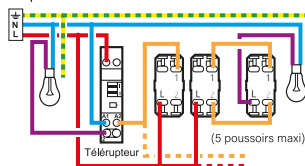

En poussoir + va-et-vient