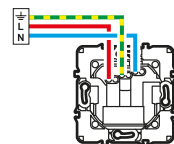

11 mm
Fil rigide section 2,5 mm²

16 A – 230 V~ – 3680 W maxi

N (neutre) = bleu
L (phase) = tout sauf bleu et vert/jaune
⊥ (terre) = vert/jaune