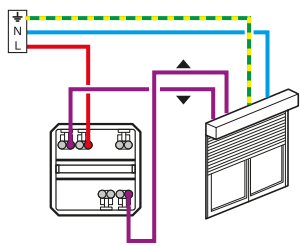

2 ANS
Garantie
légale

FR
Cet appareil
se recycle

CE

Emballage
Carton
Recyclable

CY0043 Made in Hungary

LA05004AB

Pour neuf et rénovation,
Compatible avec une
boîte d'enceinte
de profondeur 40 mm
conseillée

LEGRAND
Pro & Consumer Service
BP 30076 - 87002 Limoges CEDEX FRANCE
www.legrand.fr
Design and Quality by LEGRAND (France)

Le saviez-vous ?

À compléter avec la plaque Céliane de votre choix. À découvrir sur legrand.fr

legrand®

legrand®

Support
fixation à vis

Volets
roulants

Céliane™
INTERRUPTEUR POUR
VOLET ROULANT
Titanium

Bornes
auto

Connexion
déconnexion
sans outils

Commande directe pour volet roulant
électrique

6 A - 230 V ~

13 mm
Fil rigide section 1,5 mm²

N (neutre) = bleu
L (phase) = tout sauf bleu
et vert/jaune
⊥ (terre) = vert/jaune