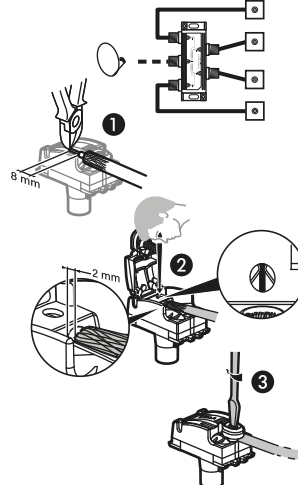

Pour brancher un décodeur avec une fiche «F» à visser