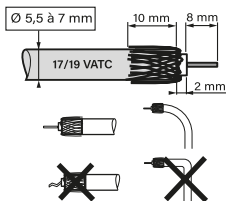

Le saviez-vous ?

À compléter avec la plaque Céliane de votre choix. À découvrir sur legrand.fr

legrand®

legrand®

Support
fixation à vis

TV / SAT

Céliane™
PRISE TV TYPE F
À VISSER
Blanc

Utiliser du câble coaxial Ø 5,5 à 7 mm - 75 Ω